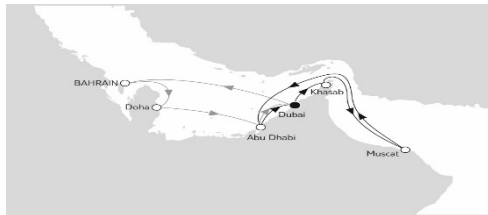

Termine November 2019 bis März 2020

7 Tage ab/bis Dubai mit Katar/Bahrain inkl. Flug

TAG	Land	Hafen	an	ab
1	V.A.E.	Dubai		
2	V.A.E.	Dubai		14:00
3	Doha	Katar	07:00	20:30
4	Bahrain	Manama	07:30	18:30
5	Seetag/V.A.E.	Abu Dhabi	16:30	
6	V.A.E.	Abu Dhabi		24:00
7	V.A.E.	Dubai	13:00	
8	V..A.E.	Dubai		

Bitte fragen Sie den tagesaktuellen Preis Ihrer Wunschkreuzfahrt per Mail info@schiff-ahoi.net oder telefonisch unter 04103 – 1899444 an – die Preise können täglich variieren **

Termine November 2019 bis März 2020

7 Tage ab/bis Dubai mit Muscat inkl. Flug

TAG	Land	Hafen	an	ab
1	V.A.E.	Dubai		
2	V.A.E.	Dubai		22:00
3	Oman	Khasab	07:00	17:30
4	Oman	Muscat	08:30	22:30
5	Seetag			
6	V.A.E.	Abu Dhabi	08:00	24:00
7	V.A.E.	Dubai	13:00	
8	V..A.E.	Dubai		

Flexpreise inkl. Flug (14tägig auf Anfrage- info@schiff-ahoi.net)

Kategorie / Kabine~ * Flexpreis 2er Bel. / Preis pro Pers.	** Flughafen- & Ferienterminzuschläge möglich		Innenflex* ab p.P.	Außenflex* ab p.P.	Balkonflex* ab p.P.	
28.10.19	Inkl. Flug ab/bis Deutschland**	Dubai & Oman	1545	1645	1695	
04.11.19	Inkl. Flug ab/bis Deutschland**	Dubai & Katar	1445	1545	1595	
11.11.19	Inkl. Flug ab/bis Deutschland**	Dubai & Oman	1745	1845	2045	
18.11.19	Inkl. Flug ab/bis Deutschland**	Dubai & Katar	1445	1545	1595	
25.11.19	Inkl. Flug ab/bis Deutschland**	Dubai & Oman	1495	1545	1595