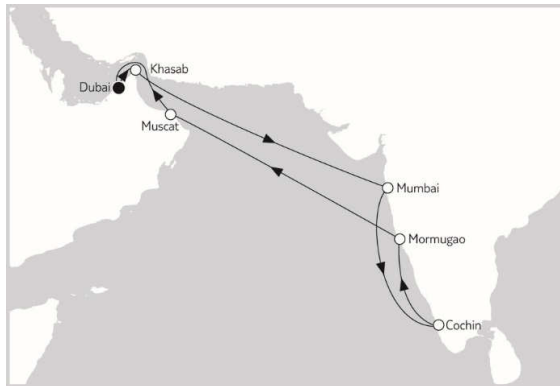

| TAG | Land | Hafen | an | ab |
|-----|---------------|-----------|-------|-------|
| 1 | V.A.E. | Dubai | | |
| 2 | V.A.E. | Dubai | | 14:00 |
| 3 | Doha | Katar | 07:00 | 20:30 |
| 4 | Bahrain | Manama | 07:30 | 18:30 |
| 5 | Seetag/V.A.E. | Abu Dhabi | 16:30 | |
| 6 | V.A.E. | Abu Dhabi | | 24:00 |
| 7 | V.A.E. | Dubai | 13:00 | |
| 8 | V..A.E. | Dubai | | |

7 Tage ab/bis Dubai mit Muscat inkl. Flug

| TAG | Land | Hafen | an | ab |
|-----|---------|-----------|-------|-------|
| 1 | V.A.E. | Dubai | | |
| 2 | V.A.E. | Dubai | | 22:00 |
| 3 | Oman | Khasab | 07:00 | 17:30 |
| 4 | Oman | Muscat | 08:30 | 22:30 |
| 5 | Seetag | | | |
| 6 | V.A.E. | Abu Dhabi | 08:00 | 24:00 |
| 7 | V.A.E. | Dubai | 13:00 | |
| 8 | V..A.E. | Dubai | | |

Mein Schiff 5 – Orient & Indien

ACHTUNG TOUR wird nur einmal gefahren

VISUM für Indien erforderlich

| TAG | Land | Hafen | an | ab |
|-----|--------|----------|-------|-------|
| 1 | V.A.E. | Dubai | | |
| 2 | V.A.E. | Dubai | | 18:00 |
| 3 | Oman | Khasab | 07:00 | 17:30 |
| 4 | Seetag | | | |
| 5 | Seetag | | | |
| 6 | Indien | Mumbai | 05:30 | 18:00 |
| 7 | Seetag | | | |
| 8 | Indien | Cochin | 08:30 | 19:00 |
| 9 | Seetag | | | |
| 10 | Indien | Mormugao | 07:00 | 18:00 |
| 11 | Seetag | | | |
| 12 | Seetag | | | |
| 13 | Oman | Muscat | 07:00 | 18:00 |
| 14 | V.A.E. | Dubai | 14:00 | |
| 15 | V.A.E. | Dubai | | |