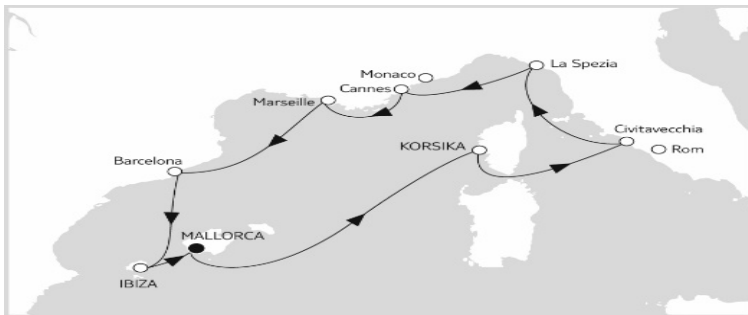

Mein Schiff 2 NEU
Inkl. Flug**

TAG	Land	Hafen	an	ab
1	Spanien	Mallorca		22:00
2	Seetag			
3	Frankreich	Korsika / Ajaccio	08:00	19:00
4	Italien	Civitavecchia / Rom	07:00	20:00
5	Italien	La Spezia	07:30	19:00
6	Frankreich	Cannes	07:00	19:00
7	Frankreich	Marseille	08:00	19:00
8	Seetag Spanien	Barcelona	19:00	
9	Spanien	Barcelona		18:00
10	Spanien	Ibiza / Ibiza Stadt	08:00	18:00
11	Spanien	Mallorca	04:00	

Kategorie / Kabine- * Flexpreis 2er Bel. / Preis pro Person	** Flughafen- & Ferienterminzuschläge möglich	Innenflex* ab p.P.	Außenflex* ab p.P.	Balkonflex* ab p.P.	
18.06.2019	Inkl. Flug ab/bis Deutschland**	1495	1595	1795	
Spezial	Inkl. Flug ab/bis Deutschland**			1695	wenn weg – dann weg
28.06.2019	Inkl. Flug ab/bis Deutschland**	Auf Anfrage	Auf Anfrage	1795	
Spezial	Inkl. Flug ab/bis Deutschland**			1695	wenn weg – dann weg
08.07.2019	Inkl. Flug ab/bis Deutschland**	Auf Anfrage	1645	1795	
18.07.2019	Inkl. Flug ab/bis Deutschland**	1595	1645	1795	
06.08.2019	Inkl. Flug ab/bis Deutschland**	Auf Anfrage	Auf Anfrage	1795	
16.08.2019	Inkl. Flug ab/bis Deutschland**	1595	1645	1795	
26.08.2019	Inkl. Flug ab/bis Deutschland**	Auf Anfrage	1645	1795	
05.09.2019	Inkl. Flug ab/bis Deutschland**	1795	1895	1995