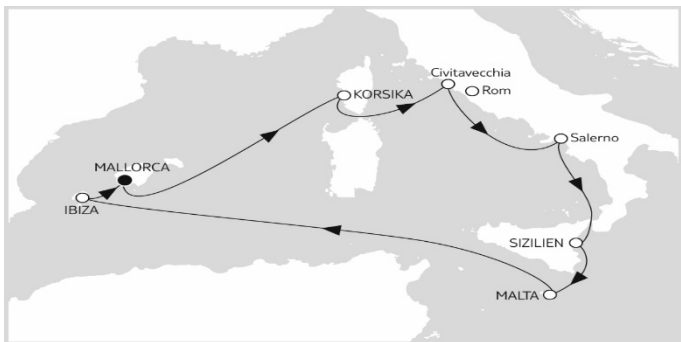

Mo,Di,Do,FR 10:00-12:30 / 14:30 – 18:00 MI 10:00 – 12:30 / SA 10:00 – 12:00

Außerhalb der Öffnungszeiten beantworten wir Ihre Mailanfragen zeitnah auch am Wochenende

Mein Schiff 2 NEU

TAG	Land	Hafen	an	ab
1	Spanien	Mallorca		22:00
2	Seetag			
3	Spanien	Malaga	08:00	19:00
4	Spanien	Cadiz	08:00	23:00
5	Gibraltar	Gibraltar	08:00	18:00
6	Seetag			
7	Spanien	Barcelona	07:00	18:00
8	Spanien	Mallorca	04:00	

Mein Schiff 2 NEU

TAG	Land	Hafen	an	ab
1	Spanien	Mallorca		22:00
2	Seetag			
3	Korsika	Ajaccio	08:00	19:00
4	Italien	Civitavecchia / Rom	07:00	20:00
5	Italien	Salerno	08:30	19:30
6	Sizilien	Catania	09:00	20:00
7	Malta	Valetta	07:00	17:00
8	Seetag		04:00	
9	Spanien	Ibiza	08:00	18:00
10	Spanien	Mallorca	04:00	