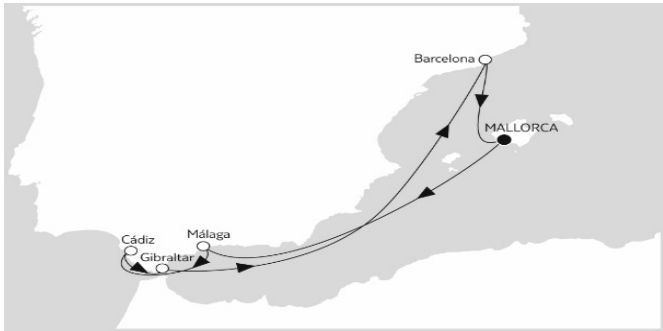

Mein Schiff 2 NEU

TAG	Land	Hafen	an	ab
1	Spanien	Mallorca		22:00
2	Seetag			
3	Spanien	Malaga	08:00	19:00
4	Spanien	Cadiz	08:00	23:00
5	Gibraltar	Gibraltar	08:00	18:00
6	Seetag			
7	Spanien	Barcelona	07:00	18:00
8	Spanien	Mallorca	04:00	

Kategorie / Kabine~ * Flexpreis 2er Bel. / Preis pro Person	** Flughafen- & Ferienterminzuschläge möglich	Innenflex* ab p.P.	Außenflex* ab p.P.	Balkonflex* ab p.P.	
15.09.2019	Inkl. Flug ab/bis Deutschland**	Auf Anfrage	Auf Anfrage	1495	
18.10.2019	Inkl. Flug ab/bis Deutschland**	1195	1295	1495	
	Inkl. Flug ab/bis Deutschland**	1095	1245	1295	Wochenendspezial bis 17.06.19