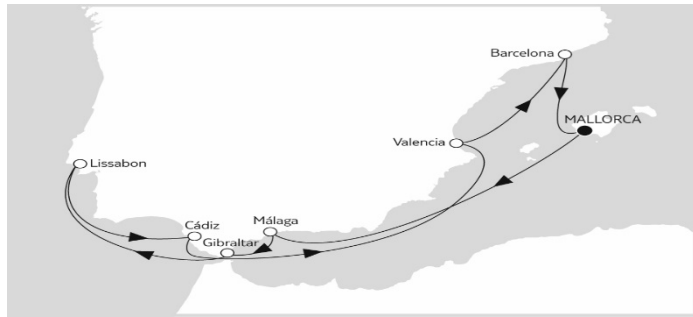

Mein Schiff 2 NEU

TAG	Land	Hafen	an	ab
1	Spanien	Mallorca		22:00
2	Seetag			
3	Spanien	Malaga	08:00	19:00
4	^Gibraltar	Gibraltar	07:00	15:00
5	Portugal	Lissabon	09:00	
6	Portugal	Lissabon		14:00
7	Spanien	Cadiz	08:00	23:00
8	Seetag			
9	Spanien	Valencia	08:00	18:00
10	Spanien	Barclona	07:00	18:00
11	Spanien	Mallorca	04:00	