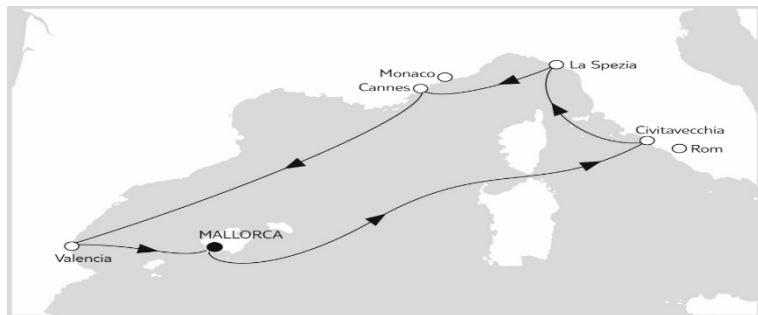

Mein Schiff 2 NEU

TAG	Land	Hafen	an	ab
1	Spanien	Mallorca		22:00
2	Seetag			
3	Italien	Civitavecchia / Rom	07:00	20:00
4	Italien	La Spezia	07:30	19:00
5	Frankreich	Cannes	07:00	19:00
6	Seetag			
7	Spanien	Valencia	08:00	18:00
8	Spanien	Mallorca	04:00	

Kategorie / Kabine~ * Flexpreis 2er Bel. / Preis pro Person	** Flughafen- & Ferienterminzuschläge möglich	Innenflex* ab p.P.	Außenflex* ab p.P.	Balkonflex* ab p.P.