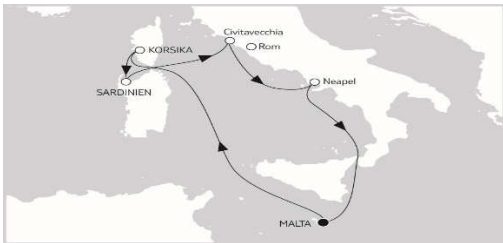

AKTUELLE FLEX-Preisübersicht aller TUI Cruise Kreuzfahrten finden Sie hier <https://www.schiff-ahoi.net/pdf/mein-links01.pdf>

Italien I **ACHTUNG** Routen kombinierbar

TAG	Land	Hafen	an	ab
1	Malta	Valetta		22:00
2	Seetag			
3	Frankreich	Korsika / Ajaccio	08:00	22:00
4	Italien	Sardinien / Porto Torres	08:00	19:00
5	Italien	Civitavecchia / Rom	07:00	20:00
6	Italien	Neapel	08:00	19:00
7	Seetag			
8	Malta	Valetta	04:30	

Griechenland 1

ACHTUNG Routen kombinierbar

TAG	Land	Hafen	an	ab
1	Malta	Valetta		22:00
2	Seetag			
3	Griechenland	Kreta / Heraklion	08:00	22:00
4	Griechenland	Santorin	07:00	19:00
5	Griechenland	Piräus / Athen	05:30	19:00
6	Seetag			
7	Sizilien	Catania	08:00	19:00
8	Malta	Valetta	04:30	

Italien II

ACHTUNG Routen kombinierbar

TAG	Land	Hafen	an	ab
1	Malta	Valetta		22:00
2	Seetag			
3	Sardinien	Porto Torres	08:00	20:00
4	Korsika	Ajaccio	07:00	19:00
5	Italien	La Spezia	07:30	19:00
6	Italien	Civitavecchia / Rom	07:00	20:00
7	Italien	Neapel	08:00	19:00
8	Seetag			
9	Malta	Valetta	04:30	

Malta - Mallorca
ACHTUNG Routen kombinierbar

TAG	Land	Hafen	an	ab
1	Malta	Valetta		22:00
2	Seetag			
3	Italien	Civitavecchia / Rom	07:00	20:00
4	Seetag			
5	Frankreich	Marseille	07:00	18:00
6	Spanien	Barcelona	08:00	19:00
7	Spanien	Valencia	08:00	18:00
8	Spanien	Mallorca	04:00	