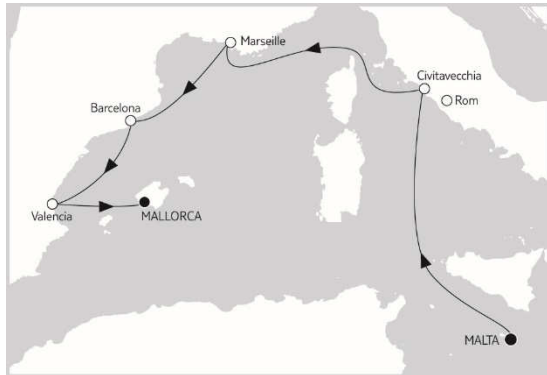

Griechenland 1

ACHTUNG Routen kombinierbar

TAG	Land	Hafen	an	ab
1	Malta	Valetta		22:00
2	Seetag			
3	Griechenland	Kreta / Heraklion	08:00	22:00
4	Griechenland	Santorin	07:00	19:00
5	Griechenland	Piräus / Athen	05:30	19:00
6	Seetag			
7	Sizilien	Catania	08:00	19:00
8	Malta	Valetta	04:30	

Italien II

ACHTUNG Routen kombinierbar

TAG	Land	Hafen	an	ab
1	Malta	Valetta		22:00
2	Seetag			
3	Sardinien	Porto Torres	08:00	20:00
4	Korsika	Ajaccio	07:00	19:00
5	Italien	La Spezia	07:30	19:00
6	Italien	Civitavecchia / Rom	07:00	20:00
7	Italien	Neapel	08:00	19:00
8	Seetag			
9	Malta	Valetta	04:30	

Malta - Mallorca
ACHTUNG Routen kombinierbar

TAG	Land	Hafen	an	ab
1	Malta	Valetta		22:00
2	Seetag			
3	Italien	Civitavecchia / Rom	07:00	20:00
4	Seetag			
5	Frankreich	Marseille	07:00	18:00
6	Spanien	Barcelona	08:00	19:00
7	Spanien	Valencia	08:00	18:00
8	Spanien	Mallorca	04:00	