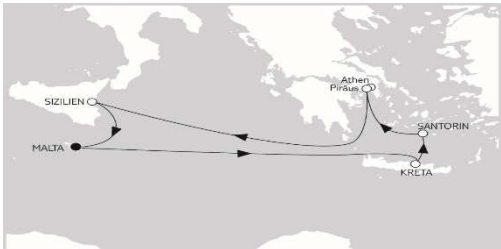

AKTUELLE FLEX-Preisübersicht aller TUI Cruise Kreuzfahrten finden Sie hier <https://www.schiff-ahoi.net/pdf/mein-links01.pdf>

Italien I **ACHTUNG** Routen kombinierbar

TAG	Land	Hafen	an	ab
1	Malta	Valetta		22:00
2	Seetag			
3	Frankreich	Korsika / Ajaccio	08:00	22:00
4	Italien	Sardinien / Porto Torres	08:00	19:00
5	Italien	Civitavecchia / Rom	07:00	20:00
6	Italien	Neapel	08:00	19:00
7	Seetag			
8	Malta	Valetta	04:30	

Griechenland 1

ACHTUNG Routen kombinierbar

TAG	Land	Hafen	an	ab
1	Malta	Valetta		22:00
2	Seetag			
3	Griechenland	Kreta / Heraklion	08:00	22:00
4	Griechenland	Santorin	07:00	19:00
5	Griechenland	Piräus / Athen	05:30	19:00
6	Seetag			
7	Sizilien	Catania	08:00	19:00
8	Malta	Valetta	04:30	

Italien II

ACHTUNG Routen kombinierbar

TAG	Land	Hafen	an	ab
1	Malta	Valetta		22:00
2	Seetag			
3	Sardinien	Porto Torres	08:00	20:00
4	Korsika	Ajaccio	07:00	19:00
5	Italien	La Spezia	07:30	19:00
6	Italien	Civitavecchia / Rom	07:00	20:00
7	Italien	Neapel	08:00	19:00
8	Seetag			
9	Malta	Valetta	04:30	

Malta - Mallorca
ACHTUNG Routen kombinierbar

TAG	Land	Hafen	an	ab
1	Malta	Valetta		22:00
2	Seetag			
3	Italien	Civitavecchia / Rom	07:00	20:00
4	Seetag			
5	Frankreich	Marseille	07:00	18:00
6	Spanien	Barcelona	08:00	19:00
7	Spanien	Valencia	08:00	18:00
8	Spanien	Mallorca	04:00	