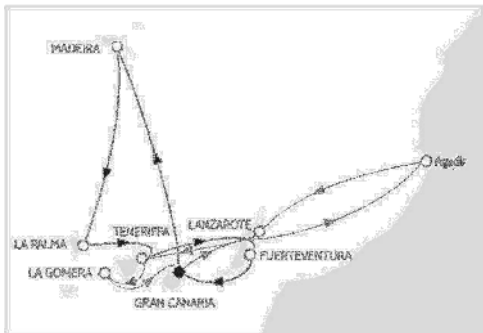

AKTUELLE FLEX-Preisübersicht aller TUI Cruise Kreuzfahrten finden Sie hier <https://www.schiff-ahoi.net/pdf/mein-links01.pdf>

Termine November 2019 bis März 2020

7 Tage ab/bis Gran Canaria mit Madeira

TAG	Land	Hafen	an	ab
1	Spanien	Gran Canaria		22:30
2	Seetag			
3	Portugal	Madeira	06:00	
4	Portugal	Madeira		14:00
5	Spanien	La Palma	08:00	18:00
6	Spanien	Teneriffa	08:00	19:00
7	Spanien	Fuerteventura	08:00	19:00
8	Spanien	Gran Canaria	05:00	

Termine November 2019 bis März 2020

7 Tage ab/bis Gran Canaria mit Lanzarote

TAG	Land	Hafen	an	ab
1	Spanien	Gran Canaria		22:30
2	Seetag			
3	Marokko	Agadir	07:00	22:30
4	Seetag Spanien	Lanzarote	19:00	
5	Spanien	Lanzarote		18:00
6	Spanien	Teneriffa	08:00	23:00
7	Spanien	La Gomera	08:00	18:00
8	Spanien	Gran Canaria	05:00	