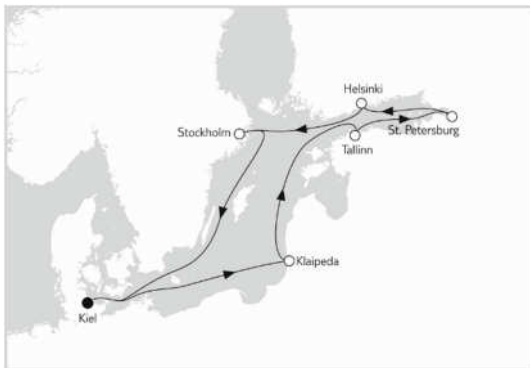

Mein Schiff 1
Ostsee mit St.
Petersburg 2