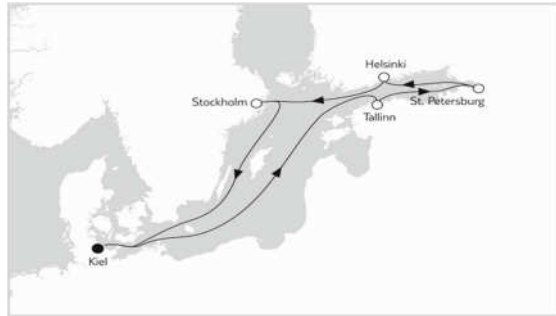

Mein Schiff 1 Ostsee mit St.Petersburg 1

TAG	Land	Hafen	an	ab
1	Deutschland	Kiel		19:00
2	Seetag			
3	Estland	Tallin	07:00	17:00
4	Russland	St. Petersburg	07:00	
5	Russland	St. Petersburg		19:00
6	Finnland	Helsinki	08:00	17:00
7	Schweden	Stockholm	08:00	18:00
8	Seetag			
9	Deutschland	Kiel	06:30	

Kategorie / Kabine~ * Flexpreis 2er Bel. / Preis pro Person	Innenflex* ab p.P.	Außenflex* ab p.P.	Balkonflex* ab p.P.
19.05.2019