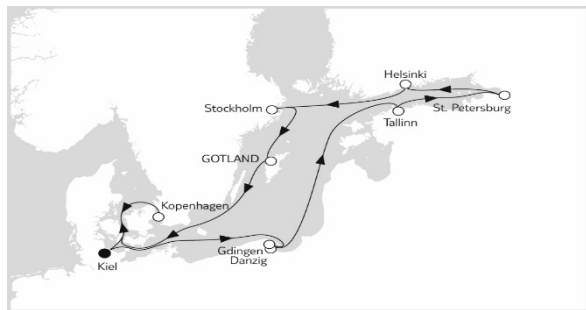

TAG	Land	Hafen	an	ab
1	Deutschland	Kiel		19:00
2	Seetag			
3	Litauen	Klaipeda	07:00	18:00
4	Seetag			
5	Estland	Tallin	07:00	17:00
6	Russland	St.Petersburg	07:00	
7	Russland	St.Petersburg		19:00
8	Finnland	Helsinki	08:00	17:00
9	Schweden	Stockholm	08:00	18:00
10	Seetag			
11	Deutschland	Kiel	06:30	

Kategorie / Kabine~ * Flexpreis 2er Bel. / Preis pro Person	Innenflex* ab p.P.	Außenflex* ab p.P.	Balkonflex* ab p.P.	
10.06.2019	2095	2395	2695	

Mein Schiff 1
Ostsee mit
St.Petersburg &
Kopenhagen I