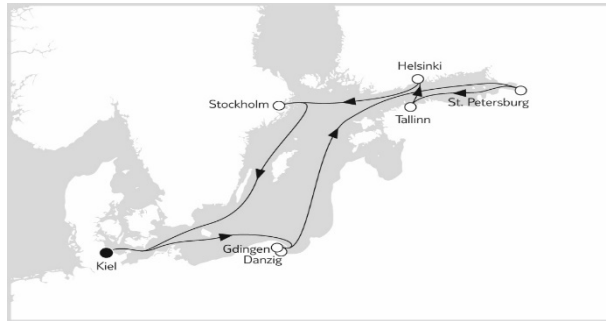

**Mein Schiff 1
Ostsee mit
St.Petersburg mit
Danzig III**

TAG	Land	Hafen	an	ab
1	Deutschland	Kiel		19:00
2	Seetag			
3	Polen	Gdingen / Danzig	07:00	18:00
4	Seetag			
5	Russland	St. Petersburg	07:00	
6	Russland	St. Petersburg		19:00
7	Estland	Tallin	07:00	24:00
8	Finnland	Helsinki	06:00	17:00
9	Schweden	Stockholm	08:45	16:45
10	Seetag			
11	Deutschland	Kiel	06:30	

Kategorie / Kabine~ * Flexpreis 2er Bel. / Preis pro Person	Innenflex* ab p.P.	Außenflex* ab p.P.	Balkonflex* ab p.P.	
08.08.19	1795	1895	2145