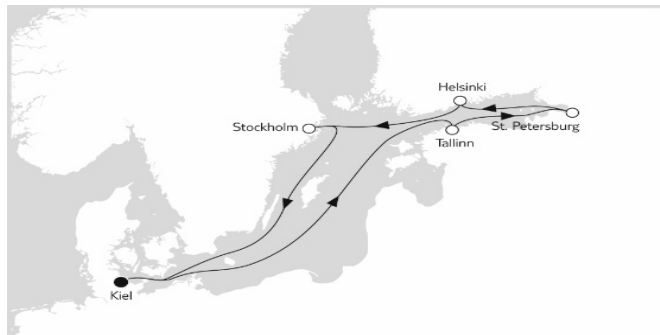

**Mein Schiff 3
Ostsee mit
St.Petersburg VI**

TAG	Land	Hafen	an	ab
1	Deutschland	Kiel		19:00
2	Seetag			
3	Estland	Tallin	07:00	17:00
4	Russland	St. Petersburg	07:00	
5	Russland	St. Petersburg		18:00
6	Finnland	Helsinki	08:00	17:00
7	Schweden	Stockholm	09:50	
8	Schweden			15:45
9	Seetag			
10	Deutschland	Kiel	06:30	

Kategorie / Kabine~ * Flexpreis 2er Bel. / Preis pro Person	Innenflex* ab p.P.	Außenflex* ab p.P.	Balkonflex* ab p.P.	
18.09.2019	1495	Auf Anfrage	1695	

ALLE TUI Cruise Flexpreisangebote hier: <https://www.schiff-ahoi.net/w-mein.php> Alle Kreuzfahrt-Spezials & AIDA Kreuzfahrten finden Sie auf www.schiff-ahoi.net

Einzel & Mehrbelegung auf Anfrage