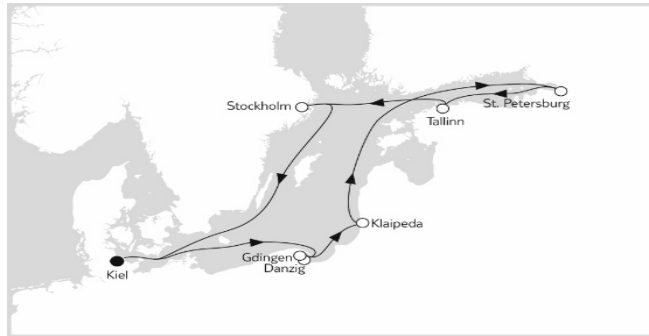

**Mein Schiff 1
Ostsee mit
St.Petersburg mit
Danzig III**

TAG	Land	Hafen	an	ab
1	Deutschland	Kiel		19:00
2	Seetag			
3	Polen	Gdingen / Danzig	07:00	18:00
4	Seetag			
5	Russland	St. Petersburg	07:00	
6	Russland	St. Petersburg		19:00
7	Estland	Tallin	07:00	24:00
8	Finnland	Helsinki	06:00	17:00
9	Schweden	Stockholm	08:45	16:45
10	Seetag			
11	Deutschland	Kiel	06:30	

**Mein Schiff 4
Ostsee mit
St.Petersburg &
Danzig IV**

TAG	Land	Hafen	an	ab
1	Deutschland	Kiel		19:00
2	Seetag			
3	Polen	Danzig	07:00	18:00
4	Litauen	Klaipeda	07:00	18:00
5	Seetag			
6	Russland	St.Petersburg	07:00	
7	Russland	St.Petersburg		19:00
8	Estland	Tallin	08:00	18:00
9	Schweden	Stockholm	08:00	18:00
10	Seetag			
11	Deutschland	Kiel	06:30	

Mein Schiff 1
Ostsee mit
St.Petersburg
& Danzig 1

TAG	Land	Hafen	an	ab
1	Deutschland	Kiel		19:00
2	Seetag			
3	Polen	Danzig	07:00	18:00
4	Seetag			
5	Estland	Tallin	07:00	17:00
6	Russland	St. Petersburg	07:00	
7	Russland	St.Petersburg		19:00
8	Finnlan	Helsinki	08:00	18:00
9	Schweden	Stockholm	08:00	18:00
10	Seetag			
11	Deutschland	Kiel	06:30	