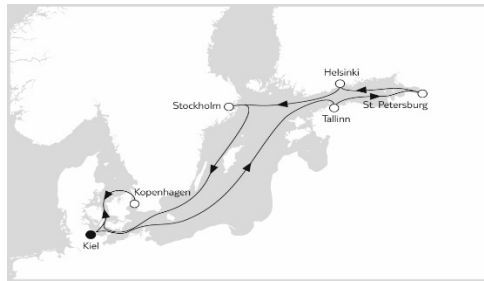

**Mein Schiff 1
Ostsee mit
St.Petersburg V**

TAG	Land	Hafen	an	ab
1	Deutschland	Kiel		19:00
2	Seetag			
3	Estland	Tallin	07:00	17:00
4	Russland	St. Petersburg	07:00	
5	Russland	St. Petersburg		18:00
6	Finnland	Helsinki	08:00	17:00
7	Schweden	Stockholm	09:00	16:30
8	Seetag			
9	Dänemark	Kopenhagen	08:00	17:00
10	Deutschland	Kiel	06:30	

Kategorie / Kabine~ * Flexpreis 2er Bel. / Preis pro Person	Innenflex* ab p.P.	Außenflex* ab p.P.	Balkonflex* ab p.P.	
18.08.19	1645	1995	2095