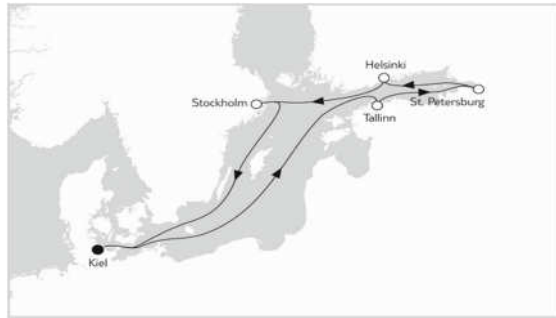

**Mein Schiff 4
Ostsee**

TAG	Land	Hafen	an	ab
1	Deutschland	Kiel		19:00
2	Seetag			
3	Litauen	Klaipeda	07:00	18:00
4	Lettland	Riga	08:00	19:00
5	Seetag			
6	Finnland	Helsinki	08:00	17:00
7	Russland	St. Petersburg	07:00	
8	Russland	St. Petersburg		19:00
9	Estland	Tallin	07:00	17:00
10	Schweden	Stockholm	08:00	18:00
11	Schweden	Visby	08:30	18:30
12	Polen	Gdingen/Danzig	08:00	19:00
13	Seetag			
14	Dänemark	Kopenhagen	08:00	17:00
15	Deutschland	Kiel	06:30	

Mein Schiff 1 Ostsee mit St.Petersburg 1

TAG	Land	Hafen	an	ab
1	Deutschland	Kiel		19:00
2	Seetag			
3	Estland	Tallin	07:00	17:00
4	Russland	St. Petersburg	07:00	
5	Russland	St. Petersburg		19:00
6	Finnland	Helsinki	08:00	17:00
7	Schweden	Stockholm	08:15	17:15
8	Seetag			
9	Deutschland	Kiel	06:30	

**Mein Schiff 4
Ostsee mit
St.Petersburg &
Danzig IV**

TAG	Land	Hafen	an	ab
1	Deutschland	Kiel		19:00
2	Seetag			
3	Polen	Danzig	07:00	18:00
4	Litauen	Klaipeda	07:00	18:00
5	Seetag			
6	Russland	St.Petersburg	07:00	
7	Russland	St.Petersburg		19:00
8	Estland	Tallin	08:00	18:00
9	Schweden	Stockholm	08:00	18:00
10	Seetag			
11	Deutschland	Kiel	06:30	

Mein Schiff 1
Ostsee mit
St.Petersburg
& Danzig 1

TAG	Land	Hafen	an	ab
1	Deutschland	Kiel		19:00
2	Seetag			
3	Polen	Danzig	07:00	18:00
4	Seetag			
5	Estland	Tallin	07:00	17:00
6	Russland	St. Petersburg	07:00	
7	Russland	St.Petersburg		19:00
8	Finnlan	Helsinki	08:00	18:00
9	Schweden	Stockholm	08:00	18:00
10	Seetag			
11	Deutschland	Kiel	06:30	