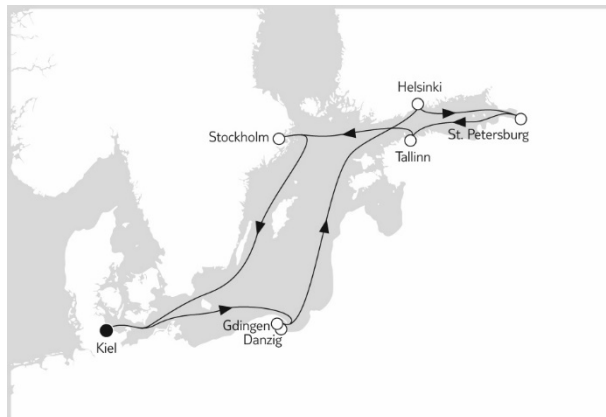

**Mein Schiff 1
Ostsee**

TAG	Land	Hafen	an	ab
1	Deutschland	Kiel		19:00
2	Seetag			
3	Polen	Gdingen / Danzig	07:00	18:00
4	Seetag		07:00	17:00
5	Finnland	Helsinki	08:00	17:00
6	Russland	St. Petersburg	07:00	
6	Russland	St. Petersburg		19:00
7	Estland	Tallin	07:00	17:00
8	Schweden	Stockholm	08:00	17:45
9	Seetag			
10	Deutschland	Kiel	06:30	

Kategorie / Kabine~ * Flexpreis 2er Bel. / Preis pro Person	Innenflex* ab p.P.	Außenflex* ab p.P.	Balkonflex* ab p.P.	
21.07.2019	1995	2395	Auf Anfrage