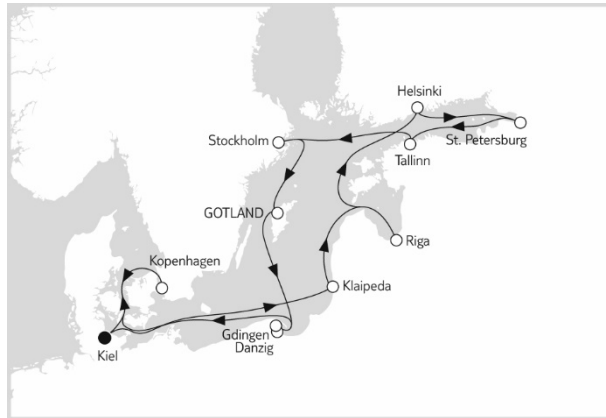

**Mein Schiff 4
Ostsee**

TAG	Land	Hafen	an	ab
1	Deutschland	Kiel		19:00
2	Seetag			
3	Litauen	Klaipeda	07:00	18:00
4	Lettland	Riga	08:00	19:00
5	Seetag			
6	Finnland	Helsinki	08:00	17:00
7	Russland	St. Petersburg	07:00	
8	Russland	St. Petersburg		19:00
9	Estland	Tallin	07:00	17:00
10	Schweden	Stockholm	08:00	18:00
11	Schweden	Visby	08:30	18:30
12	Polen	Gdingen/Danzig	08:00	19:00
13	Seetag			
14	Dänemark	Kopenhagen	08:00	17:00
15	Deutschland	Kiel	06:30	

Mein Schiff 1 Ostsee mit St.Petersburg 1

TAG	Land	Hafen	an	ab
1	Deutschland	Kiel		19:00
2	Seetag			
3	Estland	Tallin	07:00	17:00
4	Russland	St. Petersburg	07:00	
5	Russland	St. Petersburg		19:00
6	Finnland	Helsinki	08:00	17:00
7	Schweden	Stockholm	08:15	17:15
8	Seetag			
9	Deutschland	Kiel	06:30	

**Mein Schiff 4
Ostsee mit
St.Petersburg &
Danzig IV**

TAG	Land	Hafen	an	ab
1	Deutschland	Kiel		19:00
2	Seetag			
3	Polen	Danzig	07:00	18:00
4	Litauen	Klaipeda	07:00	18:00
5	Seetag			
6	Russland	St.Petersburg	07:00	
7	Russland	St.Petersburg		19:00
8	Estland	Tallin	08:00	18:00
9	Schweden	Stockholm	08:00	18:00
10	Seetag			
11	Deutschland	Kiel	06:30	

Mein Schiff 1
Ostsee mit
St.Petersburg
& Danzig 1

TAG	Land	Hafen	an	ab
1	Deutschland	Kiel		19:00
2	Seetag			
3	Polen	Danzig	07:00	18:00
4	Seetag			
5	Estland	Tallin	07:00	17:00
6	Russland	St. Petersburg	07:00	
7	Russland	St.Petersburg		19:00
8	Finnlan	Helsinki	08:00	18:00
9	Schweden	Stockholm	08:00	18:00
10	Seetag			
11	Deutschland	Kiel	06:30	