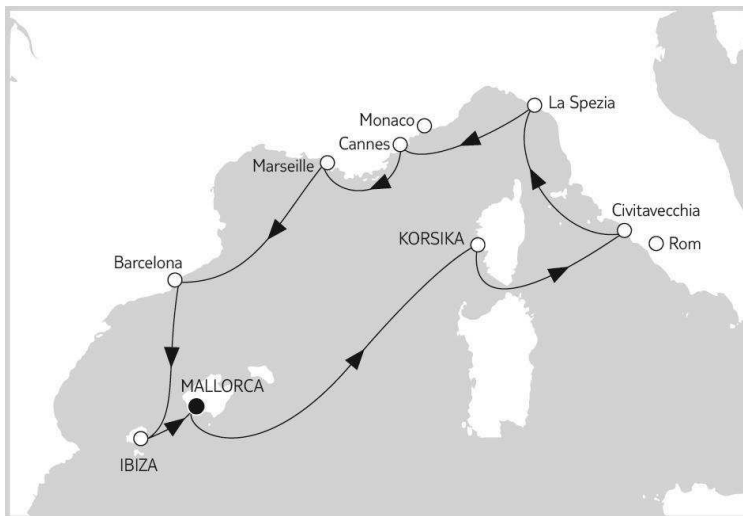

Mein Schiff.

Eine Klasse für mich.

LAST MINUTE: MITTELMEER.

PREMIUM ALLES INKLUSIVE*

MITTELMEER MIT IBIZA
Mein Schiff 2
10 Nächte · Balkonkabine

ENTWEDER:

28.06. – 08.07.2019

ODER:

08.07. – 18.07.2019

Inklusive Flug ab 1.495 €**

Einzelkabinenzuschlag: 650 €

Wenn Sie flexibel bei dem Reiseterrnin sind, dann können Sie jetzt richtig sparen.

* Im Reisepreis enthalten sind ganztägig in den meisten Bars und Restaurants ein vielfältiges kulinarisches Angebot und Markengetränke in Premium-Qualität sowie Zutritt zum Bereich SPA & Sport, Entertainment und Kinderbetreuung. | ** Unbedingt *Mein Schiff*® limitiertes Kontingent zu Flex-Preis Bedingungen inkl. Flug p. P. bei 2er-Belegung in einer Balkonkabine für Reiseterrnin 28.06. – 08.07.2019 oder 08.07. – 18.07.2019. Die Zuteilung auf den konkreten Reiseterrnin, sowie die konkrete Route erfolgt zeitnah nach Buchung durch TUI Cruises. Bitte beachten Sie, dass der Rückflughafen von TUI Cruises festgelegt wird. Den Status Ihrer Buchung und der Zuteilung können Sie im Meine Reise Bereich jederzeit einsehen. Das Unbedingt *Mein Schiff*® Angebot ist nicht mit anderen Angeboten kombinierbar. TUI Cruises GmbH · Heidenkampsweg 58 · 20097 Hamburg · Deutschland | Stand: 04.06.2019