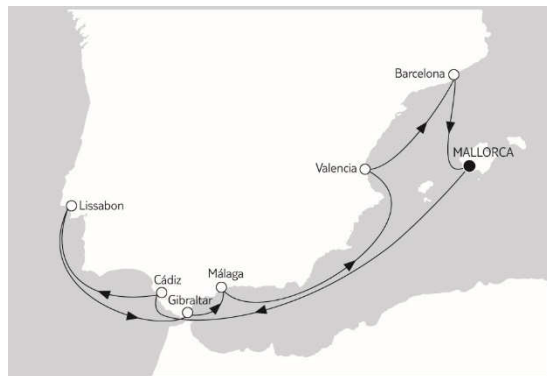

10 Tage ab/bis
Mallorca inkl.
FLUG

TAG	Land	Hafen	an	ab
1	Spanien	Mallorca		22:00
2	Seetag			
3	Gibraltar	Gibraltar	08:00	18:00
4	Spanien	Cádiz	07:00	17:00
5	Portugal	Lissabon	09:00	24:00
6	Seetag			
7	Spanien	Malaga	07:00	23:00
8	Seetag			
9	Spanien	Valencia	08:00	18:00
10	Spanien	Barcelona	08:00	18:00
11	Spanien	Mallorca	04:00	

Kategorie / Kabine~ * Flexpreis 2er Bel. / Preis pro Pers.	** Flughafen- & Ferienterminzuschläge möglich	Innenflex* ab p.P.	Außenflex* ab p.P.	Balkonflex* ab p.P.	
10.10.2019	Inkl. Flug ab/bis Deutschland**	1945	2145	2345