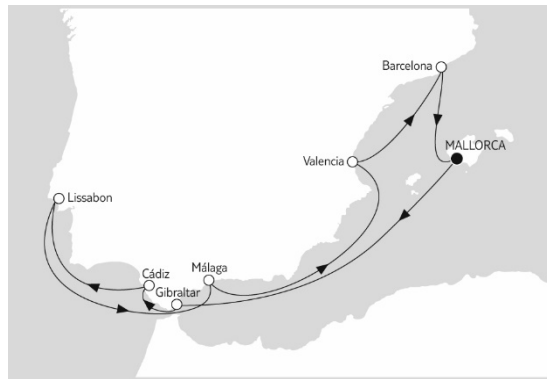

www.schiff-ahoi.net

Ihr Reisebüro am Roland GmbH - Kirchenstr. 1 – DE 22880 Wedel

Telefon 04103 – 18 99 444 info@reisebuero-am-roland.de

Mo,Di,Do,FR 10:00-12:30 / 14:30 – 18:00 MI 10:00 – 12:30 / SA 10:00 – 12:00

Außerhalb der Öffnungszeiten beantworten wir Ihre Mailanfragen zeitnah auch am Wochenende

10.11.2019	Inkl. Flug ab/bis Deutschland**	1445	1545	1645	
01.12.2019	Inkl. Flug ab/bis Deutschland**	1245	1395	1495	
22.12.2019	Inkl. Flug ab/bis Deutschland**	2215	2315	2465	
12.01.2020	Inkl. Flug ab/bis Deutschland**	1345	1445	1545	

10 Tage ab/bis
Mallorca inkl.
FLUG

TAG	Land	Hafen	an	ab
1	Spanien	Mallorca		22:00
2	Seetag			
3	Gibraltar	Gibraltar	08:00	18:00
4	Spanien	Cádiz	07:00	17:00
5	Portugal	Lissabon	09:00	24:00
6	Seetag			
7	Spanien	Malaga	07:00	23:00
8	Seetag			
9	Spanien	Valencia	08:00	18:00
10	Spanien	Barcelona	08:00	18:00
11	Spanien	Mallorca	04:00	

Kategorie / Kabine~ * Flexpreis 2er Bel. / Preis pro Pers.	** Flughafen- & Ferienterminzuschläge möglich	Innenflex* ab p.P.	Außenflex* ab p.P.	Balkonflex* ab p.P.	
10.10.2019	Inkl. Flug ab/bis Deutschland**	1945	2145	2345	

10 Tage ab/bis
Mallorca inkl.
FLUG

TAG	Land	Hafen	an	ab
1	Spanien	Mallorca		22:00
2	Seetag			
3	Spanien	Cádiz	07:00	17:00
4	Portugal	Lissabon	09:00	24:00
5	Seetag			
6	Gibraltar	Gibraltar	08:00	18:00
7	Spanien	Malaga	07:00	23:00
8	Seetag			
9	Spanien	Valencia	08:00	18:00
10	Spanien	Barcelona	08:00	18:00
11	Spanien	Mallorca	04:00	

Kategorie / Kabine~ * Flexpreis 2er Bel. / Preis pro Pers.	** Flughafen- & Ferienterminzuschläge möglich	Innenflex* ab p.P.	Außenflex* ab p.P.	Balkonflex* ab p.P.