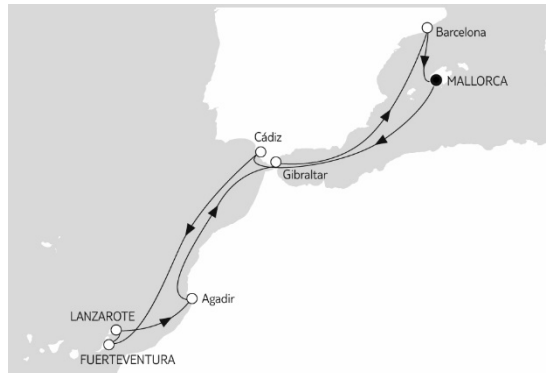

AKTUELLE FLEX-Preisübersicht aller TUI Cruise Kreuzfahrten finden Sie hier <https://www.schiff-ahoi.net/pdf/mein-links01.pdf>

11tägige Kreuzfahrten ab/bis Mallorca mit Kanaren

TAG	Land	Hafen	an	ab
1	Spanien	Mallorca		22:00
2	Seetag			
3	Spanien	Cadiz	08:00	18:00
4	Seetag			
5	Spanien	Fuerteventura Lanzarote	08:00 23:00	18:00
6	Spanien	Lanzarote		18:00
7	Marokko	Agadir	08:00	21:00
8	Seetag			
9	Gibraltar	Gibraltar	08:00	18:00
10	Seetag			
11	Spanien	Barcelona	07:00	18:00
12	Spanien	Mallorca		04:00