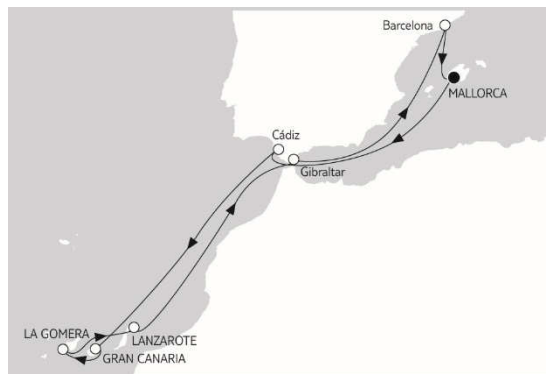

11tägige Kreuzfahrten ab/bis Mallorca mit Kanaren

TAG	Land	Hafen	an	ab
1	Spanien	Mallorca		22:00
2	Seetag			
3	Spanien	Cadiz	08:00	18:00
4	Seetag			
5	Spanien	Fuerteventura Lanzarote	08:00 23:00	18:00
6	Spanien	Lanzarote		18:00
7	Marokko	Agadir	08:00	21:00
8	Seetag			
9	Gibraltar	Gibraltar	08:00	18:00
10	Seetag			
11	Spanien	Barcelona	07:00	18:00
12	Spanien	Mallorca		04:00

Kategorie / Kabine~ * Flexpreis 2er Bel. / Preis pro Pers.	** Flughafen- & Ferienterminzuschläge möglich	Innenflex* ab p.P.	Außenflex* ab p.P.	Balkonflex* ab p.P.
29.09.2019	Inkl. Flug ab/bis Deutschland**	1595	1795	1995
20.10.2019	Inkl. Flug ab/bis Deutschland**	1395	1595	1795