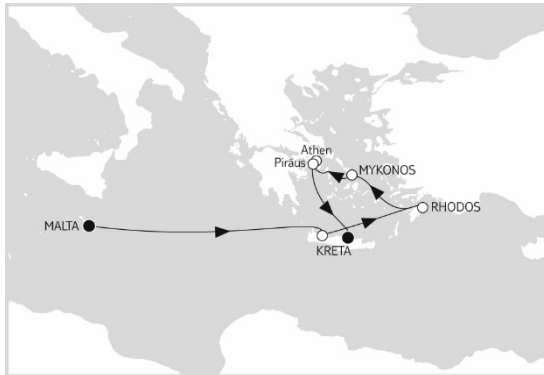

Mein Schiff 2
7 Tage ab Malta bis Kreta
ACHTUNG Routen kombinierbar

TAG	Land	Hafen	an	ab
1	Malta	Valetta		22:00
2	Seetag			
3	Griechenland	Chania / Kreta	08:00	18:00
4	Griechenland	Rhodos Stadt	08:00	19:00
5	Griechenland	Mykonos	07:00	19:00
6	Griechenland	Piräus / Athen	05:30	
7	Griechenland	Piräus/Athen		14:00
8	Griechenland	Kreta	04:00	

Kategorie / Kabine~ * Flexpreis 2er Bel. / Preis pro Pers.	** Flughafen- & Ferienterminzuschläge möglich	Innenflex* ab p.P.	Außenflex* ab p.P.	Balkonflex* ab p.P.	
20.10.2019	Malta bis Kreta inkl. Flug	Auf Anfrage	1590	1690	

Für Sie bei TUI Cruise schon inklusive: Flug An-/Abreise inkl. Rail & Fly evtl. Flughafenzuschläge / Schiffsreise in der gebuchten Kabinenkategorie / Vollpension an Bord im Bueffettrestaurant oder Hauptrestaurant Menü / Premium All Inklusive / deutschsprachige Betreuung an Bord / internationales Show- und Veranstaltungsprogramm / Nutzung des Fitnesscenters / Kinderbetreuung / Ein- und Ausschiffungsgebühren in den Häfen / Gepäcktransport im ersten und letzten Hafen

Nicht eingeschlossene Leistungen persönliche Ausgaben, wie z.B. Landausflüge, Wellness bei Kreuzfahrten ab/bis Hafen eigene An-/Abreise

Info Flexpreis : Es kann sich je nach gebuchter Kategorie um eine barrierefreie, eine Familienkabine , eine Kabine mit Sichtbehinderung (Bullauge statt Fenster oder auf der Mein Schiff 3 & 4 Balkone mit Sichtbehinderung) mit getrennten oder nicht getrennten Betten handeln

*Alle Preise vorbehaltlich Verfügbarkeit, Preisänderung oder Eingabefehler / Preis pro Person Doppelbelegung

Aktuelle Preisangebote fragen sie bitte an – die Preise sind tagesaktuell und können sich nach oben und unten bewegen – vielleicht ist ihre Wunschreise schon billiger geworden