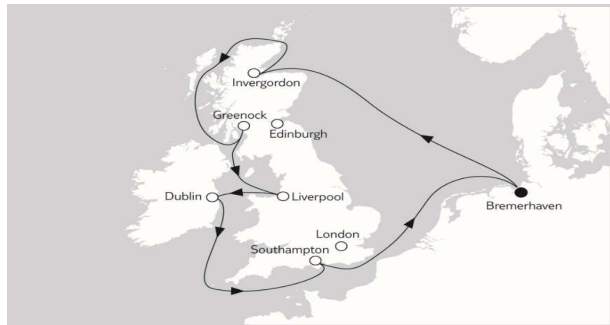

AKTUELLE FLEX-Preisübersicht aller TUI Cruise Kreuzfahrten finden Sie hier <https://www.schiff-ahoi.net/t-mein.php>

TAG	Land	Hafen	an	ab
1	Bremerhaven	Hamburg		19:00
2	Seetag			
3	Großbritannien	Southampton	07:00	20:00
4	Seetag			
5	Irland	Dublin	05:45	
6	Irland	Dublin Nordirland Belfast	08:00	00:15 19:00
7	Schottland	Greenock	07:00	19:00
8	Seetag			
9	Schottland	Invergordon	07:30	19:00
10	Seetag			
11	Deutschland	Bremerhaven	05:30	

TAG	Land	Hafen	an	ab
1	Deutschland	Bremerhaven		19:00
2	Seetag			
3	Großbritannien	Invergordon	07:30	19:00
4	Seetag			
5	Großbritannien	Greenock	07:00	19:00
6	Großbritannien	Liverpool	08:00	19:00
7	Irland	Dublin	08:00	19:00
8	Seetag			
9	Großbritannien	Sothampton	07:00	20:00
10	Seetag			
11	Deutschland	Bremerhaven	05:30	

Kategorie / Kabine~ * Flexpreis 2er Bel. / Preis pro Person		2er Bel. Innenflex* ab p.P.	2er Bel. Außenflex* ab p.P.	2 er Bel. Balkonflex* ab p.P.	
24.05.2020	Mein Schiff 3	1795	2095	2195	

TAG	Land	Hafen	an	ab
1	Deutschland	Bremerhaven		19:00
2	Seetag			
3	Orkney Inseln	Kirkwall	08:00	21:00
4	Seetag			
5	Island	Seydisfjörður	07:00	18:00
6	Island	Akureyri	07:00	17:00
7	Island	Rekjavik	13:00	
8	Island	Rekjavik		19:00
9	Seetag			
10	Seetag			
11	Schottland	Invergordon	07:30	19:00
12	Seetag			
13	Deutschland	Bremerhaven	05:30	