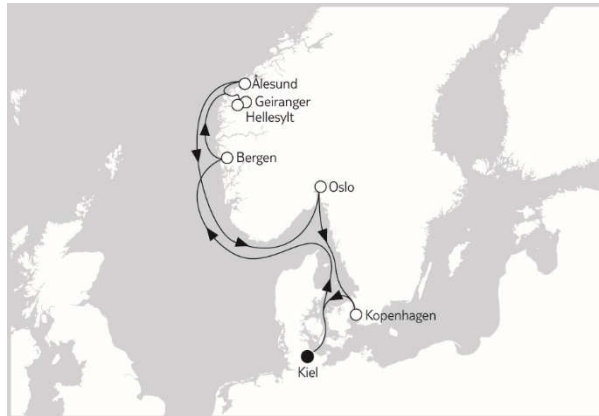

TAG	Land	Hafen	an	ab
1	Deutschland	Bremerhaven		19:00
2	Seetag			
3	Norwegen	Bergen	08:00	17:00
4	Norwegen	Geiranger Hellsøylt	08:00 19:30	18:00 20:30
5	Seetag			
6	Norwegen	Honningsvag / Nordkap	18:00	
7	Norwegen	Honningsvag / Nordkap		04:00
8	Spitzbergen	Longyearbyen	09:30	20:30
9	Seetag			
10	Norwegen	Tromsø	09:00	19:00
11	Seetag			
12	Norwegen	Trondheim	09:00	18:00
13	Norwegen	Alesund	07:00	13:00
14	Seetag			
15	Deutschland	Kiel	06:30	

TAG	Land	Hafen	an	ab
1	Deutschland	Kiel		19:00
2	Seetag			
3	Norwegen	Bergen	08:00	17:00
4	Norwegen	Geiranger/Geirangerfjord Hellesylt/Sunnylvsfjord	08:00	18:00 19:30 20:30
5	Norwegen	Alesund	08:00	18:00
6	Seetag			
7	Norwegen	Oslo	08:00	14:00
8	Dänemark	Kopenhagen	08:00	17:00
9	Deutschland	Kiel	06:30	