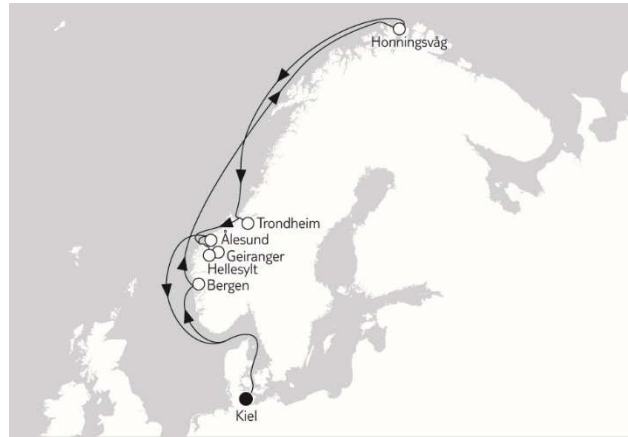

03.06.2020	Mein Schiff 3	2195	2595	2695	
-------------------	----------------------	-------------	-------------	-------------	--

ein Schiff 4
Norwegen mit Spitzbergen & Island I

TAG	Land	Hafen	an	ab
1	Deutschland	Hamburg		19:00
2	Seetag			
3	Norwegen	Bergen	08:00	17:00
4	Norwegen	Hellesylt Geiranger	09:00 11:30	10:00 21:30
5	Seetag			
6	Seetag Norwegen	Honningsvag / Nordkap	18:00	
7	Norwegen Seetag	Honningsvag / Nordkap		03:30
8	Spitzbergen	Longyearbyen	09:00	21:00
9	Seetag			
10	Seetag	Jan-Mayen-Passage		
11	Island	Akureyri	07:00	17:00
12	Island	Rekjavik	13:00	
13	Island	Rekjavik		18:00
14	Seetag			
15	Seetag			
16	Schottland	Invergordon	07:30	19:00
17	Seetag			
18	Deutschland	Hamburg	05:30	

TAG	Land	Hafen	an	ab
1	Deutschland	Bremerhaven		19:00
2	Seetag			
3	Norwegen	Bergen	08:00	23:00
4	Seetag			
5	Seetag			
6	Norwegen	Honningsvag / Nordkap	07:00	17:00
7	Seetag			
8	Norwegen	Trondheim	08:00	17:00
9	Norwegen	Geiranger Hellesylt	08:00 19:30	18:00 20:30
10	Norwegen	Alesund	08:00	18:00
11	Seetag			
12	Deutschland	Kiel	06:30	

TAG	Land	Hafen	an	ab
1	Deutschland	Bremerhaven		19:00
2	Seetag			
3	Norwegen	Bergen	08:00	17:00
4	Norwegen	Geiranger Hellsøylt	08:00 19:30	18:00 20:30
5	Seetag			
6	Norwegen	Honningsvag / Nordkap	18:00	
7	Norwegen	Honningsvag / Nordkap		04:00
8	Spitzbergen	Longyearbyen	09:30	20:30
9	Seetag			
10	Norwegen	Tromsø	09:00	19:00
11	Seetag			
12	Norwegen	Trondheim	09:00	18:00
13	Norwegen	Alesund	07:00	13:00
14	Seetag			
15	Deutschland	Kiel	06:30	

TAG	Land	Hafen	an	ab
1	Deutschland	Kiel		19:00
2	Seetag			
3	Norwegen	Bergen	08:00	17:00
4	Norwegen	Geiranger/Geirangerfjord Hellesylt/Sunnylvsfjord	08:00	18:00 19:30 20:30
5	Norwegen	Alesund	08:00	18:00
6	Seetag			
7	Norwegen	Oslo	08:00	14:00
8	Dänemark	Kopenhagen	08:00	17:00
9	Deutschland	Kiel	06:30	