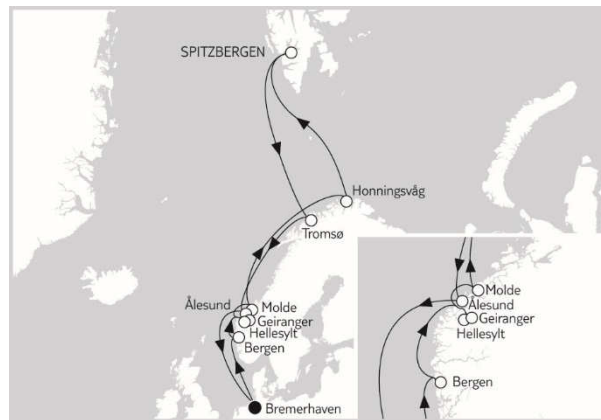

TAG	Land	Hafen	an	ab
1	Deutschland	Bremerhaven		19:00
2	Seetag			
3	Norwegen	Bergen	08:00	23:00
4	Seetag			
5	Seetag			
6	Norwegen	Honningsvag / Nordkap	07:00	17:00
7	Seetag			
8	Norwegen	Trondheim	08:00	17:00
9	Norwegen	Geiranger Hellesylt	08:00 19:30	18:00 20:30
10	Norwegen	Alesund	08:00	18:00
11	Seetag			
12	Deutschland	Kiel	06:30	

Kategorie / Kabine~	Innenflex* ab	Außenflex* ab	Balkonflex* ab	Spezial
14.06.2020	2345	2695	2895	

Mein Schiff 3
Norwegen mit
Spitzbergen I

TAG	Land	Hafen	an	ab
1	Deutschland	Bremerhaven		19:00
2	Seetag			
3	Norwegen	Bergen	08:00	17:00
4	Norwegen	Hellesylt Geiranger	08:00 10:30	09:00 20:30
5	Norwegen	Molde	08:00	18:00
6	Seetag			
7	Norwegen	Honningsvag / Nordkap	15:00	
8	Norwegen	Honningsvag / Nordkap		00:30
9	Spitzbergen	Longyearbyen	07:00	19:00
10	Seetag			
11	Norwegen	Tromsø	08:00	18:00
12	Seetag			
13	Norwegen	Alesund	08:00	18:00
14	Seetag			
15	Deutschland	Bremerhaven	06:30	

TAG	Land	Hafen	an	ab
1	Deutschland	Bremerhaven		19:00
2	Seetag			
3	Norwegen	Bergen	08:00	17:00
4	Norwegen	Geiranger Hellsøylt	08:00 19:30	18:00 20:30
5	Seetag			
6	Norwegen	Honningsvag / Nordkap	18:00	
7	Norwegen	Honningsvag / Nordkap		04:00
8	Spitzbergen	Longyearbyen	09:30	20:30
9	Seetag			
10	Norwegen	Tromsø	09:00	19:00
11	Seetag			
12	Norwegen	Trondheim	09:00	18:00
13	Norwegen	Alesund	07:00	13:00
14	Seetag			
15	Deutschland	Kiel	06:30	

TAG	Land	Hafen	an	ab
1	Deutschland	Kiel		19:00
2	Seetag			
3	Norwegen	Bergen	08:00	17:00
4	Norwegen	Geiranger/Geirangerfjord Hellesylt/Sunnylvsfjord	08:00	18:00 19:30 20:30
5	Norwegen	Alesund	08:00	18:00
6	Seetag			
7	Norwegen	Oslo	08:00	14:00
8	Dänemark	Kopenhagen	08:00	17:00
9	Deutschland	Kiel	06:30	