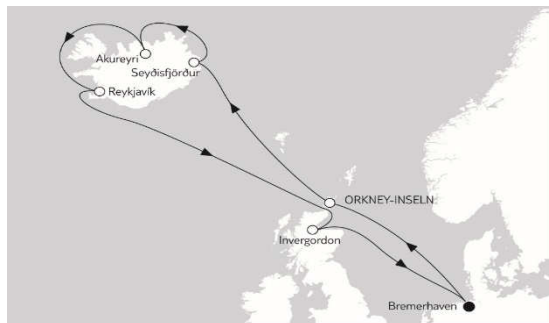

TAG	Land	Hafen	an	ab
1	Deutschland	Bremerhaven		19:00
2	Seetag			
3	Orkney Inseln	Kirkwall	08:00	21:00
4	Seetag			
5	Island	Seydisfjörður	07:00	18:00
6	Island	Akureyri	07:00	17:00
7	Island	Rekjavik	13:00	
8	Island	Rekjavik		19:00
9	Seetag			
10	Seetag			
11	Schottland	Invergordon	07:30	19:00
12	Seetag			
13	Deutschland	Bremerhaven	05:30	

Kategorie / Kabine~ * Flexpreis 2er Bel. / Preis pro Person	2er Bel. Innenflex* ab p.P.	2er Bel. Außenflex* ab p.P.	2 er Bel. Balkonflex* ab p.P.