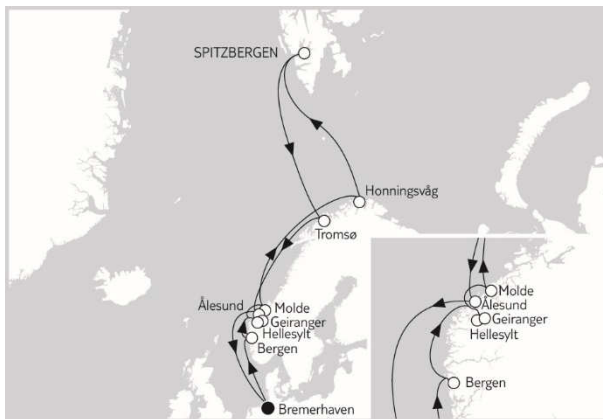

TAG	Land	Hafen	an	ab
1	Deutschland	Bremerhaven		19:00
2	Seetag			
3	Norwegen	Bergen	08:00	17:00
4	Norwegen	Geiranger Hellsøylt	08:00 19:30	18:00 20:30
5	Seetag			
6	Norwegen	Honningsvag / Nordkap	18:00	
7	Norwegen	Honningsvag / Nordkap		04:00
8	Spitzbergen	Longyearbyen	09:30	20:30
9	Seetag			
10	Norwegen	Tromsø	09:00	19:00
11	Seetag			
12	Norwegen	Trondheim	09:00	18:00
13	Norwegen	Alesund	07:00	13:00
14	Seetag			
15	Deutschland	Kiel	06:30	

TAG	Land	Hafen	an	ab
1	Deutschland	Kiel		19:00
2	Seetag			
3	Norwegen	Bergen	08:00	17:00
4	Norwegen	Geiranger/Geirangerfjord Hellesylt/Sunnylvsfjord	08:00	18:00 19:30 20:30
5	Norwegen	Alesund	08:00	18:00
6	Seetag			
7	Norwegen	Oslo	08:00	14:00
8	Dänemark	Kopenhagen	08:00	17:00
9	Deutschland	Kiel	06:30	