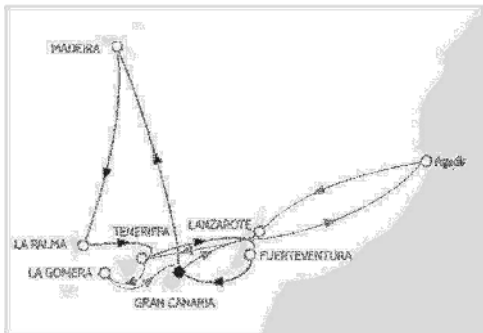

Mein Schiff 3

Termine November 2019 bis März 2020

7 Tage ab/bis Gran Canaria mit Madeira

TAG	Land	Hafen	an	ab
1	Spanien	Gran Canaria		22:30
2	Seetag			
3	Portugal	Madeira	06:00	
4	Portugal	Madeira		14:00
5	Spanien	La Palma	08:00	18:00
6	Spanien	Teneriffa	08:00	19:00
7	Spanien	Fuerteventura	08:00	19:00
8	Spanien	Gran Canaria	05:00	

Termine November 2019 bis März 2020

7 Tage ab/bis Gran Canaria mit Lanzarote

TAG	Land	Hafen	an	ab
1	Spanien	Gran Canaria		22:30
2	Seetag			
3	Marokko	Agadir	07:00	22:30
4	Seetag Spanien	Lanzarote	19:00	
5	Spanien	Lanzarote		18:00
6	Spanien	Teneriffa	08:00	23:00
7	Spanien	La Gomera	08:00	18:00
8	Spanien	Gran Canaria	05:00	

Flexpreise inkl. Flug (ab/bis Hafen auf Anfrage) – Kreuzfahrten kombinierbar 14 Tage auf Anfrage

Kategorie / Kabine~		Innenflex* ab	Außenflex* ab	Balkonflex* ab		
	17.11.19	Kanaren & Madeira	1195	1245	1345	
	24.11.19	Kanaren & Lanzarote	995	1095	1195	
	01.12.19	Kanaren & Madeira	1095	1145	1195	
	08.12.19	Kanaren & Lanzarote	995	1045	1095