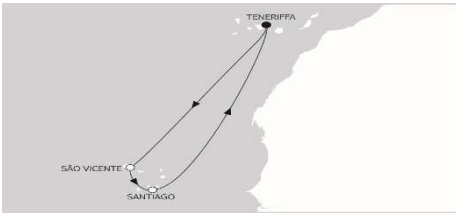

Außerhalb der Öffnungszeiten beantworten wir Ihre Mailanfragen zeitnah auch am Wochenende

Mein Schiff Herz
7 Tage Kanaren mit Madeira 1
ACHTUNG Routen
kombinierbar bitte anfragen

| TAG | Land | Hafen | an | ab |
|-----|----------|----------------------------|-------|----------------|
| 1 | Spanien | Teneriffa | | 23:00 |
| 2 | Seetag | | | |
| 3 | Portugal | Madeira | 08:00 | |
| 4 | Portugal | Madeira | | 14:00 |
| 5 | Spanien | Lanzarote | 13:00 | |
| 6 | Spanien | Lanzarote Fuerteventura | 09:00 | 05:00 19:00 |
| 7 | Spanien | Gran Canaria | 08:00 | 19:00 |
| 8 | Spanien | Teneriffa | 05:00 | |