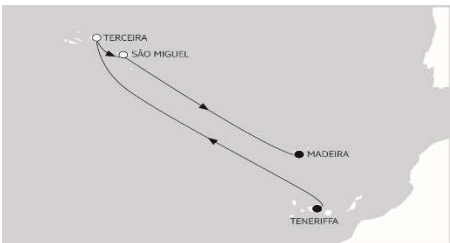

Außerhalb der Öffnungszeiten beantworten wir Ihre Mailanfragen zeitnah auch am Wochenende

Mein Schiff Herz
7 Tage Kanaren mit Madeira 1
ACHTUNG Routen
kombinierbar bitte anfragen

| TAG | Land | Hafen | an | ab |
|-----|----------|----------------------------|-------|----------------|
| 1 | Spanien | Teneriffa | | 23:00 |
| 2 | Seetag | | | |
| 3 | Portugal | Madeira | 08:00 | |
| 4 | Portugal | Madeira | | 14:00 |
| 5 | Spanien | Lanzarote | 13:00 | |
| 6 | Spanien | Lanzarote Fuerteventura | 09:00 | 05:00 19:00 |
| 7 | Spanien | Gran Canaria | 08:00 | 19:00 |
| 8 | Spanien | Teneriffa | 05:00 | |

Mein Schiff Herz
7 Tage Kapverdische Inseln
ACHTUNG Routen
kombinierbar bitte anfragen

| TAG | Land | Hafen | an | ab |
|-----|-----------|-----------|-------|-------|
| 1 | Spanien | Teneriffa | | 22:00 |
| 2 | Seetag | | | |
| 3 | Seetag | | | |
| 4 | Kapverden | Mindelo | 07:00 | 19:30 |
| 5 | Kapverden | Praia | 07:00 | 18:00 |
| 6 | Seetag | | | |
| 7 | Seetag | | | |
| 8 | Spanien | Teneriffa | 05:00 | |