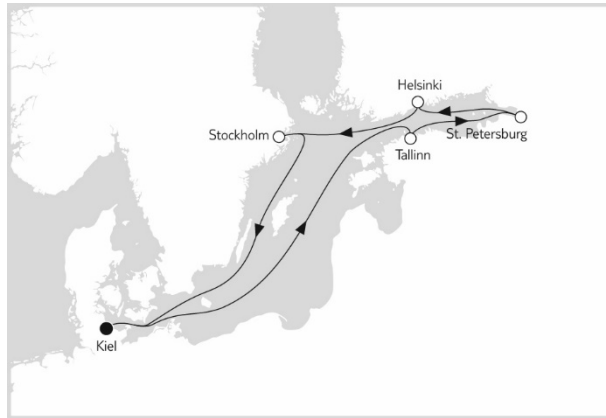

**AKTUELLE FLEX-Preisübersicht aller TUI Cruise Kreuzfahrten finden Sie hier <https://www.schiff-ahoi.net/i-mein.php>**

Mein Schiff 6 Ostsee mit St.Petersburg II

TAG	Land	Hafen	an	ab
1	Deutschland	Kiel		19:00
2	Seetag			
3	Estland	Tallin	07:00	17:00
4	Russland	St. Petersburg	07:00	
5	Russland	St. Petersburg		19:00
6	Finnland	Helsinki	08:00	17:00
7	Schweden	Stockholm	08:00	18:00
8	Seetag			
9	Deutschland	Kiel	06:30	

Außerhalb der Öffnungszeiten beantworten wir Ihre Mailanfragen zeitnah auch am Wochenende

Mein Schiff 1 Ostsee mit St.Petersburg I

TAG	Land	Hafen	an	ab
1	Deutschland	Kiel		19:00
2	Seetag			
3	Estland	Tallin	07:00	17:00
4	Russland	St. Petersburg	07:00	
5	Russland	St. Petersburg		19:00
6	Finnland	Helsinki	08:00	17:00
7	Schweden	Stockholm	08:00	18:00
8	Seetag			
9	Deutschland	Kiel	06:30	