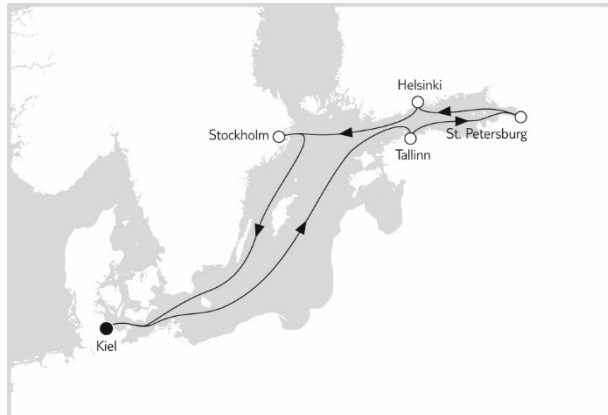

**AKTUELLE FLEX-Preisübersicht aller TUI Cruise Kreuzfahrten finden Sie hier <https://www.schiff-ahoi.net/i-mein.php>**

Mein Schiff 6 Ostsee mit St.Petersburg II

TAG	Land	Hafen	an	ab
1	Deutschland	Kiel		19:00
2	Seetag			
3	Estland	Tallin	07:00	17:00
4	Russland	St. Petersburg	07:00	
5	Russland	St. Petersburg		19:00
6	Finnland	Helsinki	08:00	17:00
7	Schweden	Stockholm	08:00	18:00
8	Seetag			
9	Deutschland	Kiel	06:30	

Außerhalb der Öffnungszeiten beantworten wir Ihre Mailanfragen zeitnah auch am Wochenende

Mein Schiff 1 Ostsee mit St.Petersburg I

TAG	Land	Hafen	an	ab
1	Deutschland	Kiel		19:00
2	Seetag			
3	Estland	Tallin	07:00	17:00
4	Russland	St. Petersburg	07:00	
5	Russland	St. Petersburg		19:00
6	Finnland	Helsinki	08:00	17:00
7	Schweden	Stockholm	08:00	18:00
8	Seetag			
9	Deutschland	Kiel	06:30	