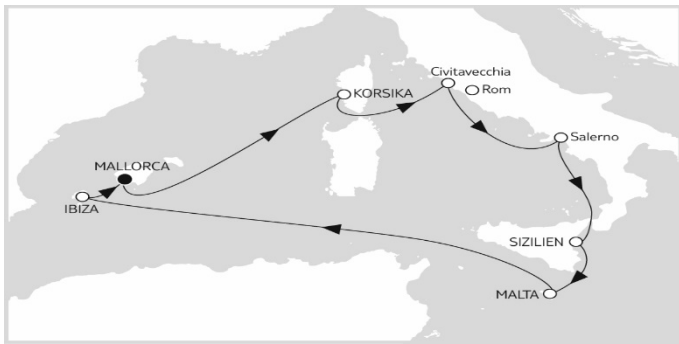

Mein Schiff 2 NEU

TAG	Land	Hafen	an	ab
1	Spanien	Mallorca		22:00
2	Seetag			
3	Spanien	Malaga	08:00	19:00
4	Spanien	Cadiz	08:00	23:00
5	Gibraltar	Gibraltar	08:00	18:00
6	Seetag			
7	Spanien	Barcelona	07:00	18:00
8	Spanien	Mallorca	04:00	

Mein Schiff 2 NEU

TAG	Land	Hafen	an	ab
1	Spanien	Mallorca		22:00
2	Seetag			
3	Korsika	Ajaccio	08:00	19:00
4	Italien	Civitavecchia / Rom	07:00	20:00
5	Italien	Salerno	08:30	19:30
6	Sizilien	Catania	09:00	20:00
7	Malta	Valetta	07:00	17:00
8	Seetag		04:00	
9	Spanien	Ibiza	08:00	18:00
10	Spanien	Mallorca	04:00	