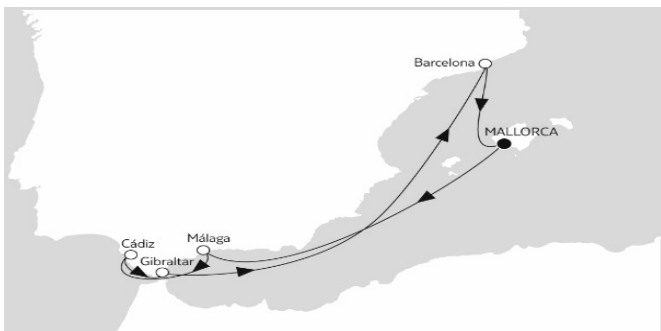

AKTUELLE FLEX-Preisübersicht aller TUI Cruise Kreuzfahrten finden Sie hier <https://www.schiff-ahoi.net/pdf/mein-links01.pdf>

Mein Schiff 2 NEU
Inkl. Flug**

TAG	Land	Hafen	an	ab
1	Spanien	Mallorca		22:00
2	Seetag			
3	Frankreich	Korsika / Ajaccio	08:00	19:00
4	Italien	Civitavecchia / Rom	07:00	20:00
5	Italien	La Spezia	07:30	19:00
6	Frankreich	Cannes	07:00	19:00
7	Frankreich	Marseille	08:00	19:00
8	Seetag			
9	Spanien	Barcelona	19:00	
10	Spanien	Barcelona		18:00
11	Spanien	Ibiza / Ibiza Stadt	08:00	18:00
12	Spanien	Mallorca	04:00	

Mein Schiff 2 NEU

TAG	Land	Hafen	an	ab
1	Spanien	Mallorca		22:00
2	Seetag			
3	Spanien	Malaga	08:00	19:00
4	Spanien	Cadiz	08:00	23:00
5	Gibraltar	Gibraltar	08:00	18:00
6	Seetag			
7	Spanien	Barcelona	07:00	18:00
8	Spanien	Mallorca	04:00	