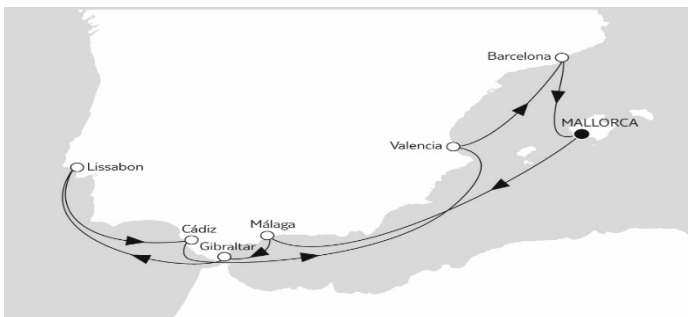

Mein Schiff 2 NEU

TAG	Land	Hafen	an	ab
1	Spanien	Mallorca		22:00
2	Seetag			
3	Spanien	Malaga	08:00	19:00
4	^Gibraltar	Gibraltar	07:00	15:00
5	Portugal	Lissabon	09:00	
6	Portugal	Lissabon		14:00
7	Spanien	Cadiz	08:00	23:00
8	Seetag			
9	Spanien	Valencia	08:00	18:00
10	Spanien	Barclona	07:00	18:00
11	Spanien	Mallorca	04:00	

Kategorie / Kabine- * Flexpreis 2er Bel. / Preis pro Person	** Flughafen- & Ferienterminzuschläge möglich	Innenflex* ab p.P.	Außenflex* ab p.P.	Balkonflex* ab p.P.