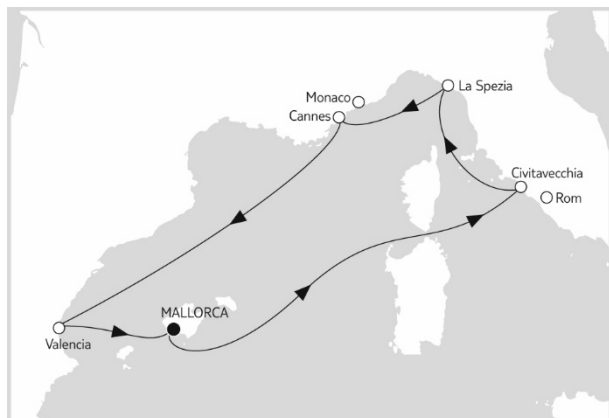

Mein Schiff 2 NEU

TAG	Land	Hafen	an	ab
1	Spanien	Mallorca		23:00
2	Seetag			
3	Italien	Civitavecchia / Rom	07:00	22:00
4	Italien	La Spezia	07:30	19:00
5	Frankreich	Cannes	07:00	19:00
6	Seetag			
7	Spanien	Valencia	08:00	17:30
8	Spanien	Mallorca	03:00	

Kategorie / Kabine~ * Flexpreis 2er Bel. / Preis pro Person	** Flughafen- & Ferienterminzuschläge möglich	Innenflex* ab p.P.	Außenflex* ab p.P.	Balkonflex* ab p.P.	
31.08.2020	Inkl. Flug ab/bis Deutschland**	1495	1645	1695	
14.09.2020	Inkl. Flug ab/bis Deutschland**	1395	1545	1595	
28.09.2020	Inkl. Flug ab/bis Deutschland**	1395	1545	1595	

ALLE TUI Cruise Flexpreisangebote hier: <https://www.schiff-ahoi.net/w-mein.php> Alle Kreuzfahrt-Spezials & AIDA Kreuzfahrten finden Sie auf www.schiff-ahoi.net

Einzel & Mehrbelegung auf Anfrage

Für Sie bei TUI Cruise schon inklusive: Schiffsreise in der gebuchten Kabinenkategorie / Flug ab/bis Deutschland evtl. Flughafenzuschläge / Vollpension an Bord im Bueffettrestaurant oder Hauptrestaurant Menü / Premium All Inklusiv / deutschsprachige Betreuung an Bord / internationales Show- und Veranstaltungsprogramm / Nutzung des Fitnesscenters / Kinderbetreuung / Ein- und Ausschiffungsgebühren in den Häfen / Gepäcktransport im ersten und letzten Hafen

Nicht eingeschlossene Leistungen persönliche Ausgaben, wie z.B. Landausflüge, Wellness bei Kreuzfahrten ab/bis Hafen eigene An-/Abreise

Info Flexpreis : Es kann sich je nach gebuchter Kategorie um eine barrierefreie, eine Familienkabine , eine Kabine mit Sichtbehinderung (Bullauge statt fenster oder auf der Mein Schiff 3 & 4 Balkone mit Sichtbehinderung) mit getrennten oder nicht getrennten Betten handeln

*Alle Preise vorbehaltlich Verfügbarkeit, Preisänderung oder Eingabefehler / Preis pro Person Doppelbelegung

Aktuelle Preisangebote fragen sie bitte an – die Preise sind tagesaktuell und können sich nach oben und unten bewegen – vielleicht ist ihre Wunschreise schon billiger geworden