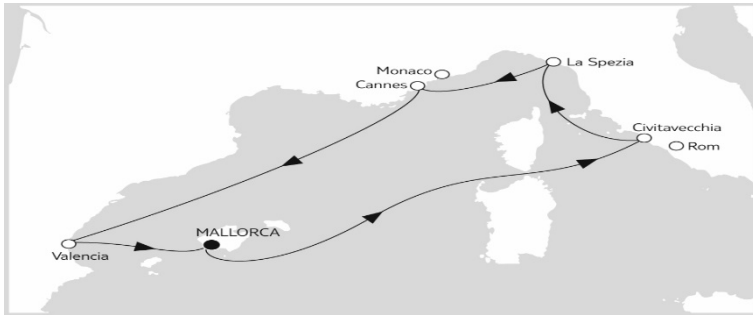

Mein Schiff 2 NEU

TAG	Land	Hafen	an	ab
1	Spanien	Mallorca		22:00
2	Seetag			
3	Italien	Civitavecchia / Rom	07:00	20:00
4	Italien	La Spezia	07:30	19:00
5	Frankreich	Cannes	07:00	19:00
6	Seetag			
7	Spanien	Valencia	08:00	18:00
8	Spanien	Mallorca	04:00	

Kategorie / Kabine~ * Flexpreis 2er Bel. / Preis pro Person	** Flughafen- & Ferienterminzuschläge möglich	Innenflex* ab p.P.	Außenflex* ab p.P.	Balkonflex* ab p.P.	
11.10.2019	Inkl. Flug ab/bis Deutschland**	1195	1245	1245