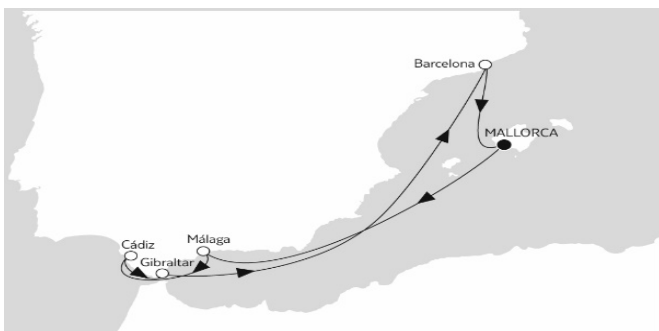

Mein Schiff 2 NEU

TAG	Land	Hafen	an	ab
1	Spanien	Mallorca		23:00
2	Seetag			
3	Spanien	Malaga	08:00	19:00
4	Spanien	Cadiz	08:00	22:00
5	Gibraltar	Gibraltar	08:00	18:00
6	Seetag			
7	Spanien	Barcelona	07:00	18:00
8	Spanien	Mallorca	03:00	

Kategorie / Kabine~ * Flexpreis 2er Bel. / Preis pro Person	** Flughafen- & Ferienterminzuschläge möglich	Innenflex* ab p.P.	Außenflex* ab p.P.	Balkonflex* ab p.P.