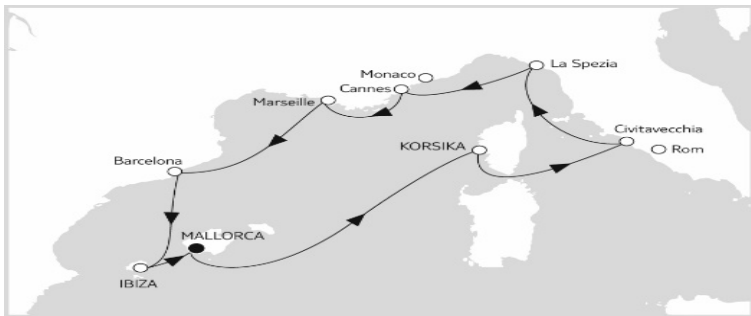

Mein Schiff 2 NEU
Inkl. Flug**

TAG	Land	Hafen	an	ab
1	Spanien	Mallorca		22:00
2	Seetag			
3	Frankreich	Korsika / Ajaccio	08:00	19:00
4	Italien	Civitavecchia / Rom	07:00	20:00
5	Italien	La Spezia	07:30	19:00
6	Frankreich	Cannes	07:00	19:00
7	Frankreich	Marseille	08:00	19:00
8	Seetag			
9	Spanien	Barcelona	19:00	
10	Spanien	Barcelona		18:00
11	Spanien	Ibiza / Ibiza Stadt	08:00	18:00
12	Spanien	Mallorca	04:00	

Kategorie / Kabine~ * Flexpreis 2er Bel. / Preis pro Person	** Flughafen- & Ferienterminzuschläge möglich	Innenflex* ab p.P.	Außenflex* ab p.P.	Balkonflex* ab p.P.	
05.09.2019	Inkl. Flug ab/bis Deutschland**	1695	1745	Auf Anfrage