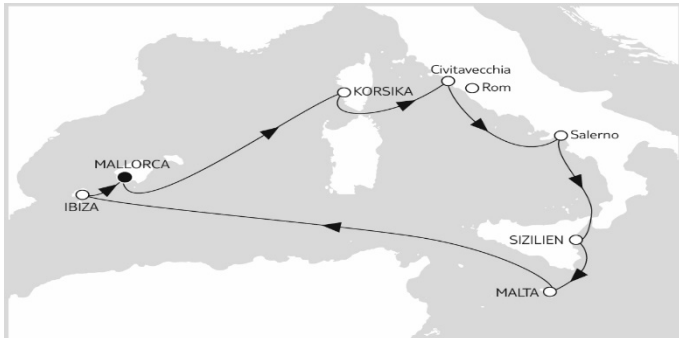

Mein Schiff 2 NEU

TAG	Land	Hafen	an	ab
1	Spanien	Mallorca		23:00
2	Seetag			
3	Korsika	Ajaccio	08:00	19:00
4	Italien	Civitavecchia / Rom	07:00	20:00
5	Italien	Salerno	08:30	19:30
6	Sizilien	Catania	09:00	20:00
7	Malta	Valetta	07:00	18:00
8	Seetag			
9	Spanien	Ibiza	08:00	18:00
10	Spanien	Mallorca	03:00	