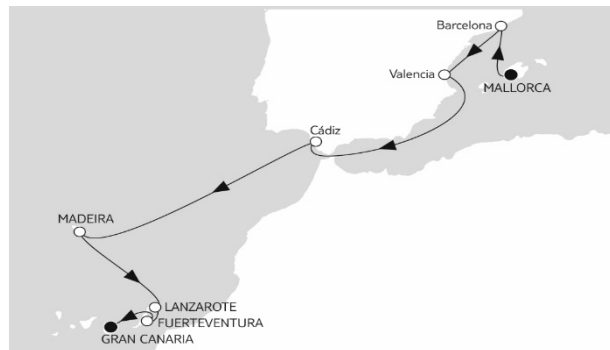

**AKTUELLE FLEX-Preisübersicht aller TUI Cruise Kreuzfahrten finden Sie hier <https://www.schiff-ahoi.net/pdf/mein-links01.pdf>**

Mein Schiff 3  
10 Tage ab/bis Mallorca  
inkl. FLUG

TAG	Land	Hafen	an	ab
1	Spanien	Mallorca		21:00
2	Seetag			
3	Korsika	Ajaccio	08:00	19:00
4	Italien	Civitavecchia / Rom	07:00	20:00
5	Italien	La Spezia	07:30	19:00
6	Frankreich	Cannes	07:00	19:00
7	Frankreich	Marseille	08:00	19:00
8	Seetag / Spanien	Barcelona	19:00	
9	Spanien	Barcelona		18:00
10	Spanien	Valencia	08:00	18:00
11	Spanien	Mallorca	04:00	

Mein Schiff 3  
10 Tage ab Mallorca bis  
Gran Canaria inkl. FLUG

TAG	Land	Hafen	an	ab
1	Spanien	Mallorca		22:00
2	Seetag	Barcelona	19:00	
3	Spanien	Barcelona		18:00
4	Spanien	Valencia	08:00	18:00
5	Seetag			
6	Spanien	Cadiz	08:00	18:00
7	Seetag			
8	Madeira	Funchal	08:00	
9	Madeira	Funchal		14:00
10	Spanien	Lanzarote	08:00	24:00
11	Spanien	Fuerteventura	08:00	19:00
12	Spanien	Gran Canaria	05:00	