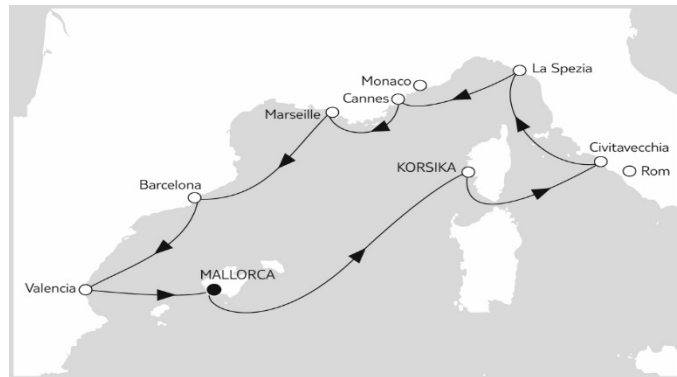

Mein Schiff 3
10 Tage ab/bis Mallorca
inkl. FLUG

TAG	Land	Hafen	an	ab
1	Spanien	Mallorca		21:00
2	Seetag			
3	Korsika	Ajaccio	08:00	19:00
4	Italien	Civitavecchia / Rom	07:00	20:00
5	Italien	La Spezia	07:30	19:00
6	Frankreich	Cannes	07:00	19:00
7	Frankreich	Marseille	08:00	19:00
8	Seetag / Spanien	Barcelona	19:00	
9	Spanien	Barcelona		18:00
10	Spanien	Valencia	08:00	18:00
11	Spanien	Mallorca	04:00	

Kategorie / Kabine~ * Flexpreis 2er Bel. / Preis pro Person	** Flughafen- & Ferienterminzuschläge möglich	Innenflex* ab p.P.	Außenflex* ab p.P.	Balkonflex* ab p.P.	
13.10.2019	Inkl. Flug ab/bis Deutschland**	1295	1495	1595