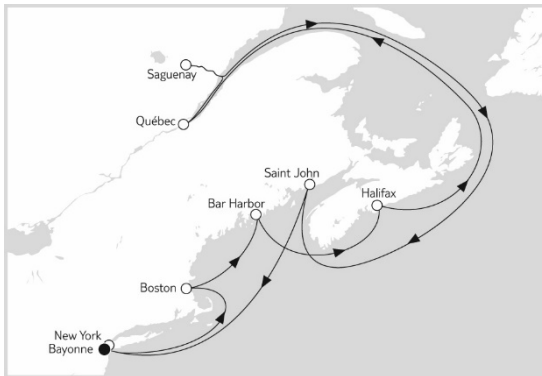

AKTUELLE FLEX-Preisübersicht aller TUI Cruise Kreuzfahrten finden Sie hier <https://www.schiff-ahoi.net/pdf/mein-links01.pdf>

**Neuengland mit Kanada I
Inkl. Flug**

TAG	Land	Hafen	an	ab
1	USA	Bayonne / New York		
2	USA	Bayonne / New York		19:00
3	Seetag			
4	USA	Boston	08:00	18:00
5	USA	Bar Harbor	07:00	18:00
6	Kanada	Halifax	08:00	19:00
7	Seetag			
8	Seetag			
9	Kanada	Quebec	08:00	19:00
10	Kanada	Saguenay	08:00	18:00
11	Seetag			
12	Seetag			
13	Kanada	Saint John	11:15	18:00
14	Seetag			
15	USA	Bayonne / New York	07:00	

**New York mit Bahamas I
inkl. Flug**

TAG	Land	Hafen	an	ab
1	USA	Bayonne / New York		
2	USA	Bayonne / New York		19:00
3	Seetag			
4	USA	Norfolk	07:00	18:00
5	Seetag			
6	USA	Charleston	07:00	16:00
7	USA	Port Canaveral	10:00	20:00
8	USA	Miami	08:00	18:00
9	Nassau	Bahamas	08:00	18:00
10	Seetag			
11	Seetag			
12	USA	Bayonne / New York	07:00	

**Neuengland mit Kanada II
Inkl. Flug**

TAG	Land	Hafen	an	ab
1	USA	Bayonne / New York		
2	USA	Bayonne / New York		19:00
3	Seetag			
4	USA	Portland	07:00	18:00
5	USA	Boston	08:00	18:00
6	USA	Bar Harbor	07:30	18:30
7	Kanada	St. John	08:00	18:00
8	Seetag			
9	Seetag			
10	Kanada	Sydney	07:00	17:00
11	Kanada	Halifax	09:00	19:00
12	Seetag			
13	USA	New York	07:00	

**New York mit Bahamas II
inkl. Flug**

TAG	Land	Hafen	an	ab
1	USA	Bayonne / New York		
2	USA	Bayonne / New York		19:00
3	Seetag			
4	USA	Norfolk	07:00	18:00
5	Seetag			
6	USA	Port Canaveral	08:00	18:00
7	USA	Miami	08:00	18:00
8	Nassau	Bahamas	08:00	18:00
9	Seetag			
10	USA	Charleston	07:00	18:00
11	Seetag			
12	USA	New York	07:00	