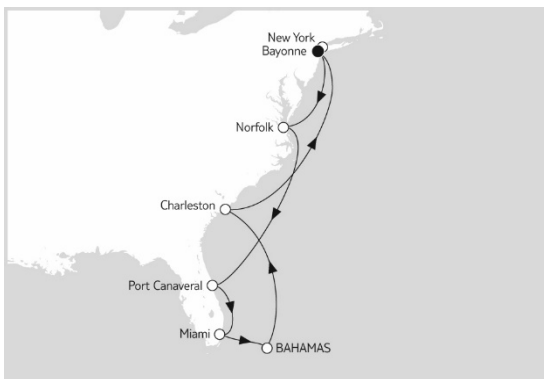

AKTUELLE FLEX-Preisübersicht aller TUI Cruise Kreuzfahrten finden Sie hier <https://www.schiff-ahoi.net/pdf/mein-links01.pdf>

**Neuengland mit Kanada I
Inkl. Flug**

TAG	Land	Hafen	an	ab
1	USA	Bayonne / New York		
2	USA	Bayonne / New York		19:00
3	Seetag			
4	USA	Boston	08:00	18:00
5	USA	Bar Harbor	07:00	18:00
6	Kanada	Halifax	08:00	19:00
7	Seetag			
8	Seetag			
9	Kanada	Quebec	08:00	19:00
10	Kanada	Saguenay	08:00	18:00
11	Seetag			
12	Seetag			
13	Kanada	Saint John	11:15	18:00
14	Seetag			
15	USA	Bayonne / New York	07:00	

**New York mit Bahamas I
inkl. Flug**

TAG	Land	Hafen	an	ab
1	USA	Bayonne / New York		
2	USA	Bayonne / New York		19:00
3	Seetag			
4	USA	Norfolk	07:00	18:00
5	Seetag			
6	USA	Charleston	07:00	16:00
7	USA	Port Canaveral	10:00	20:00
8	USA	Miami	08:00	18:00
9	Nassau	Bahamas	08:00	18:00
10	Seetag			
11	Seetag			
12	USA	Bayonne / New York	07:00	

**Neuengland mit Kanada II
Inkl. Flug**

TAG	Land	Hafen	an	ab
1	USA	Bayonne / New York		
2	USA	Bayonne / New York		19:00
3	Seetag			
4	USA	Portland	07:00	18:00
5	USA	Boston	08:00	18:00
6	USA	Bar Harbor	07:30	18:30
7	Kanada	St. John	08:00	18:00
8	Seetag			
9	Seetag			
10	Kanada	Sydney	07:00	17:00
11	Kanada	Halifax	09:00	19:00
12	Seetag			
13	USA	New York	07:00	

**New York mit Bahamas II
inkl. Flug**

TAG	Land	Hafen	an	ab
1	USA	Bayonne / New York		
2	USA	Bayonne / New York		19:00
3	Seetag			
4	USA	Norfolk	07:00	18:00
5	Seetag			
6	USA	Port Canaveral	08:00	18:00
7	USA	Miami	08:00	18:00
8	Nassau	Bahamas	08:00	18:00
9	Seetag			
10	USA	Charleston	07:00	18:00
11	Seetag			
12	USA	New York	07:00	