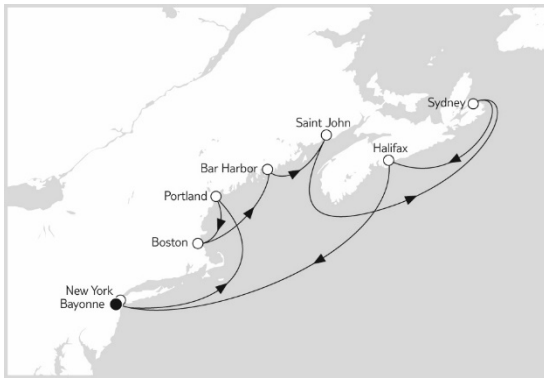

AKTUELLE FLEX-Preisübersicht aller TUI Cruise Kreuzfahrten finden Sie hier <https://www.schiff-ahoi.net/pdf/mein-links01.pdf>

**Neuengland mit Kanada I
Inkl. Flug**

TAG	Land	Hafen	an	ab
1	USA	Bayonne / New York		
2	USA	Bayonne / New York		19:00
3	Seetag			
4	USA	Boston	08:00	18:00
5	USA	Bar Harbor	07:00	18:00
6	Kanada	Halifax	08:00	19:00
7	Seetag			
8	Seetag			
9	Kanada	Quebec	08:00	19:00
10	Kanada	Saguenay	08:00	18:00
11	Seetag			
12	Seetag			
13	Kanada	Saint John	11:15	18:00
14	Seetag			
15	USA	Bayonne / New York	07:00	

**New York mit Bahamas I
inkl. Flug**

TAG	Land	Hafen	an	ab
1	USA	Bayonne / New York		
2	USA	Bayonne / New York		19:00
3	Seetag			
4	USA	Norfolk	07:00	18:00
5	Seetag			
6	USA	Charleston	07:00	16:00
7	USA	Port Canaveral	10:00	20:00
8	USA	Miami	08:00	18:00
9	Nassau	Bahamas	08:00	18:00
10	Seetag			
11	Seetag			
12	USA	Bayonne / New York	07:00	

**Neuengland mit Kanada II
Inkl. Flug**

TAG	Land	Hafen	an	ab
1	USA	Bayonne / New York		
2	USA	Bayonne / New York		19:00
3	Seetag			
4	USA	Portland	07:00	18:00
5	USA	Boston	08:00	18:00
6	USA	Bar Harbor	07:30	18:30
7	Kanada	St. John	08:00	18:00
8	Seetag			
9	Seetag			
10	Kanada	Sydney	07:00	17:00
11	Kanada	Halifax	09:00	19:00
12	Seetag			
13	USA	New York	07:00	